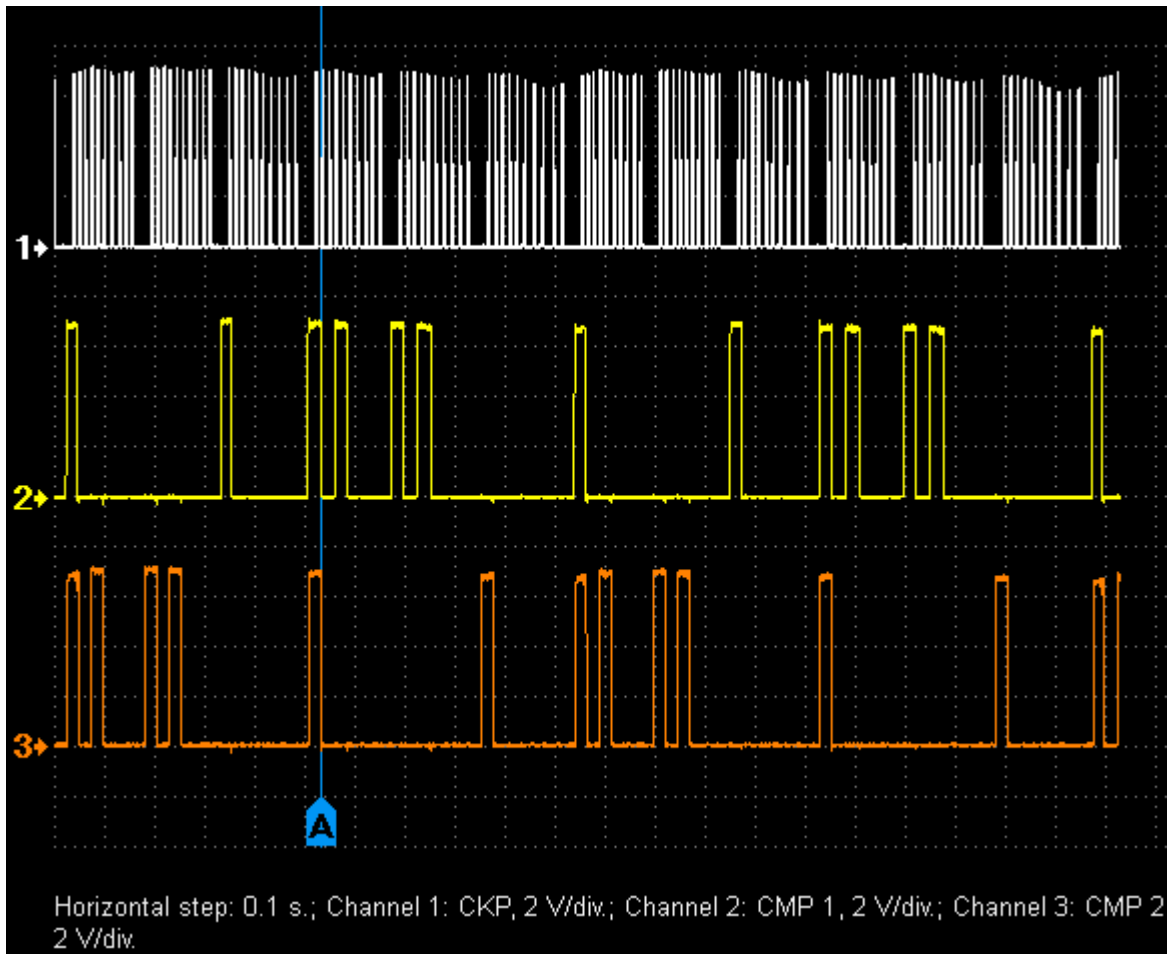

## Infiniti – Crankshaft / Camshaft relationship

Infiniti FX35 2004

[infiniti\\_fx35\\_2004.mwf](#)

Infiniti FX45 2004

[infiniti\\_fx45\\_2004.mwf](#)