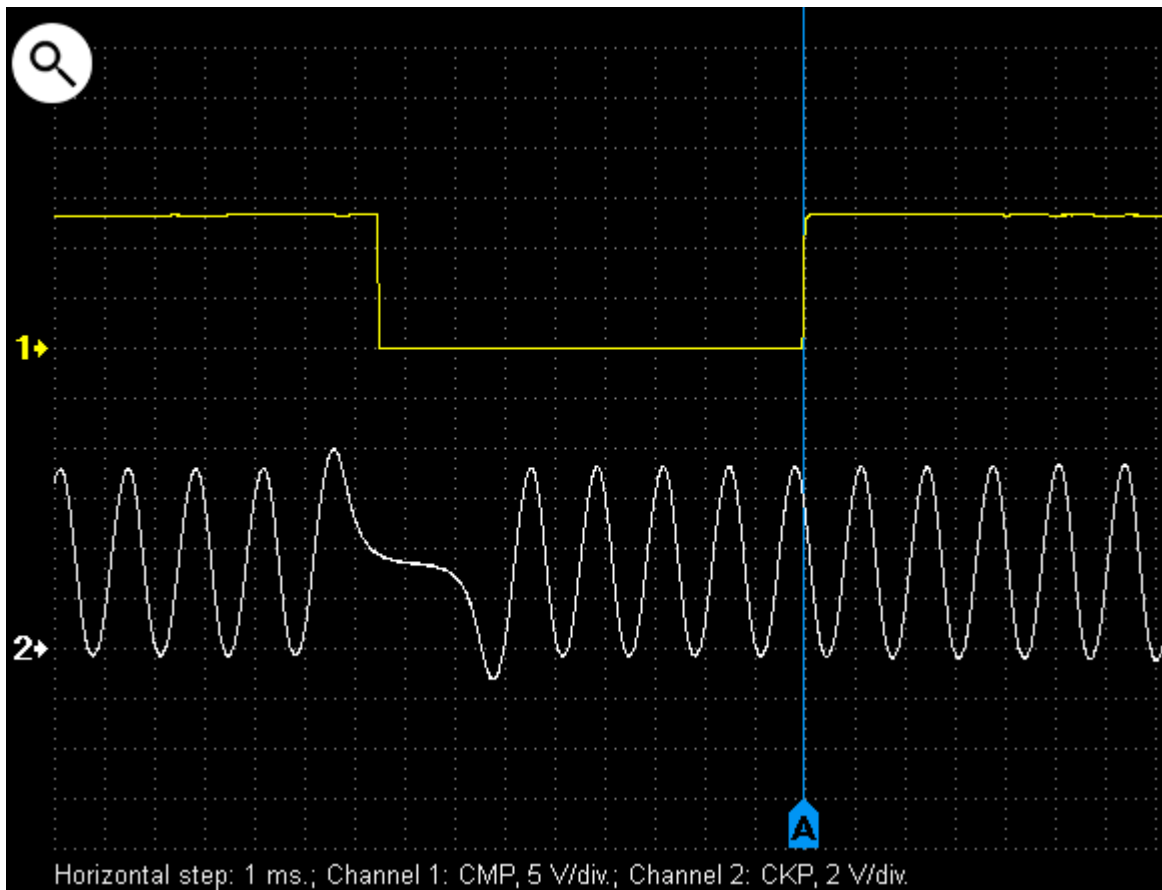

### Hyundai – Crankshaft / Camshaft relationship

Hyundai Accent G4EE

[hyundai\\_accent\\_g4ee.mwf](#)

Hyundai Sonata Y20 2010 2.0 G4KD

[hyundai\\_sonata\\_y20\\_2010\\_2.0\\_g4kd.mwf](#)