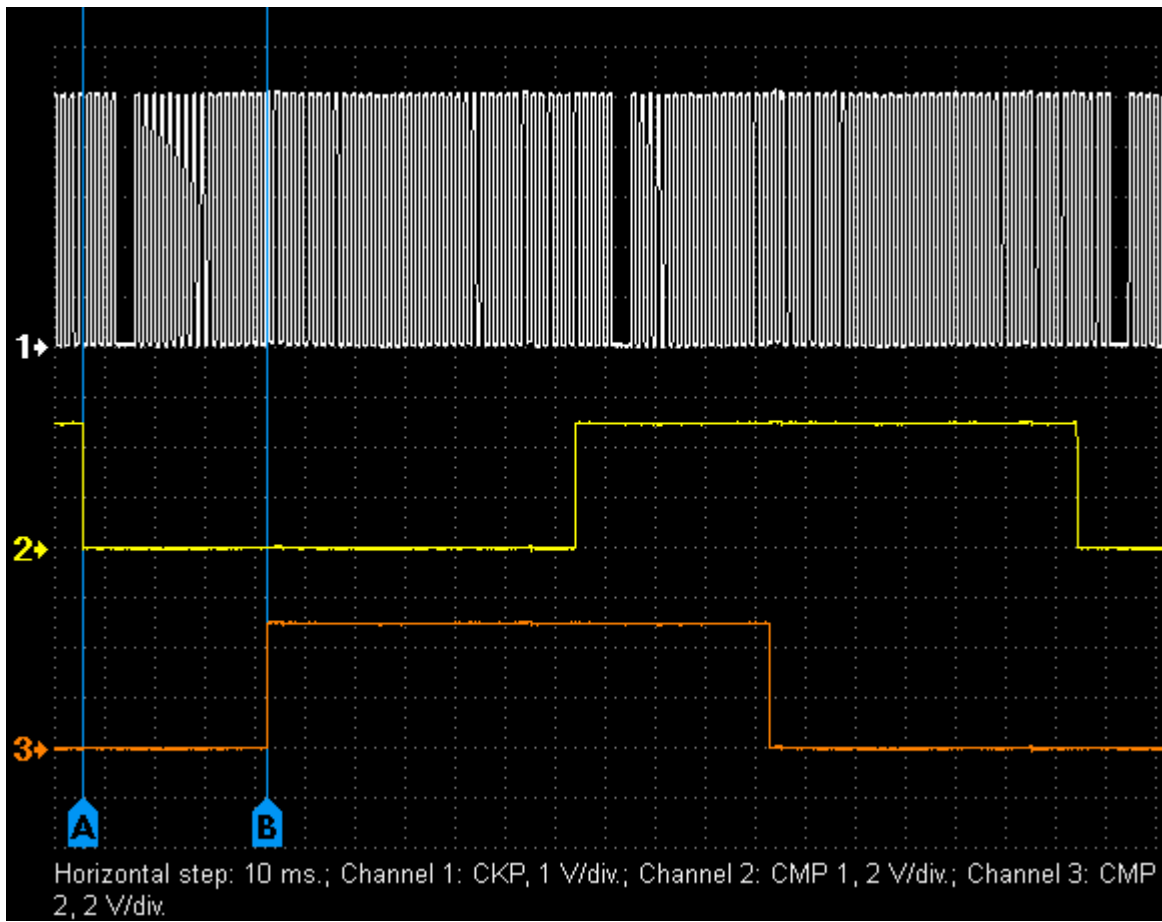

### Hyundai – Crankshaft / Camshaft relationship

Hyundai Accent G4EE

[hyundai\\_accent\\_g4ee.mwf](#)

Hyundai Sonata Y20 2010 2.0 G4KD

[hyundai\\_sonata\\_y20\\_2010\\_2.0\\_g4kd.mwf](#)