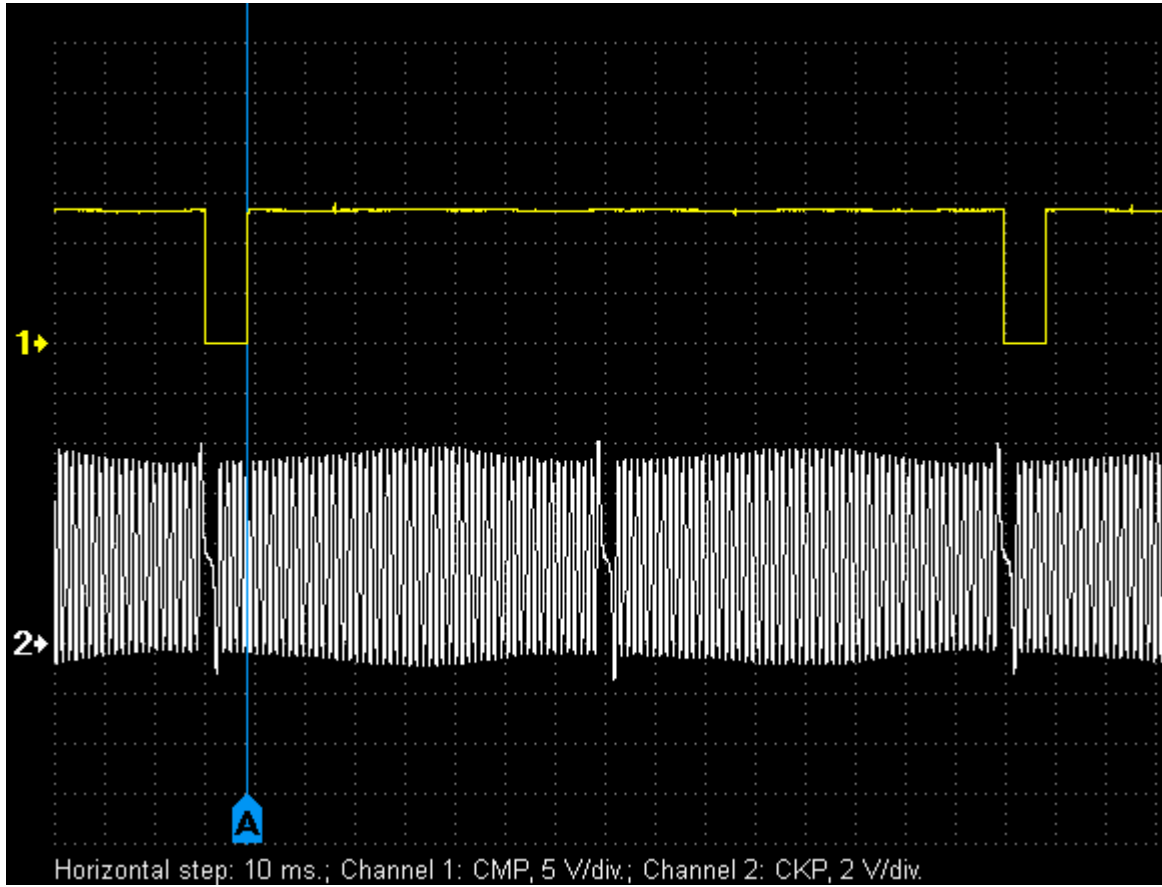

### Hyundai – Crankshaft / Camshaft relationship

Hyundai Accent G4EE

[hyundai\\_accent\\_g4ee.mwf](#)

Hyundai Sonata Y20 2010 2.0 G4KD

[hyundai\\_sonata\\_y20\\_2010\\_2.0\\_g4kd.mwf](#)