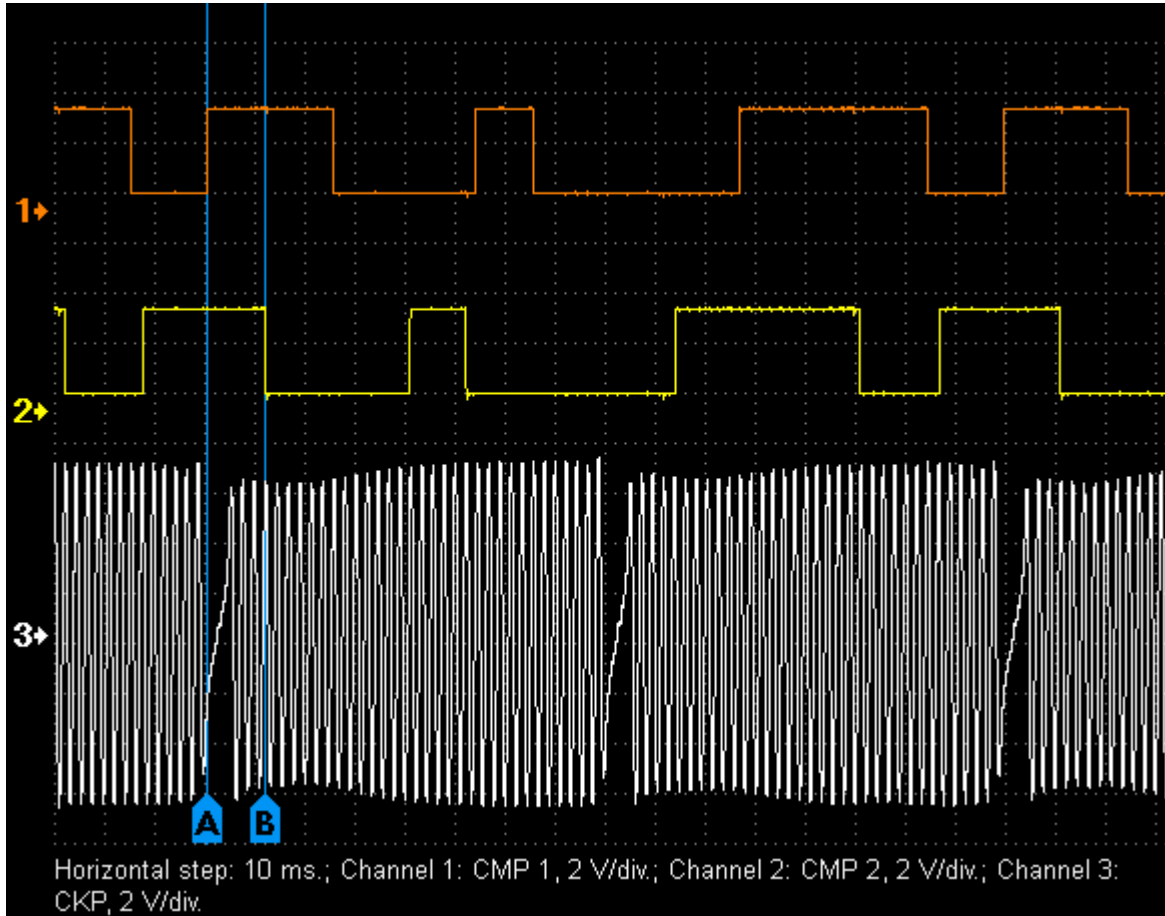

Toyota – Crankshaft / Camshaft relationship

Toyota Corolla 1ZR-FE

[toyota_corolla_1zr-fe.mwf](#)

Toyota Corolla City 2012 1.33 1NR

[toyota_corolla_city_2012_1.33_1nr.mwf](#)

Toyota Vitz 1SZ-FE

[toyota_vitz_1sz-fe.mwf](#)