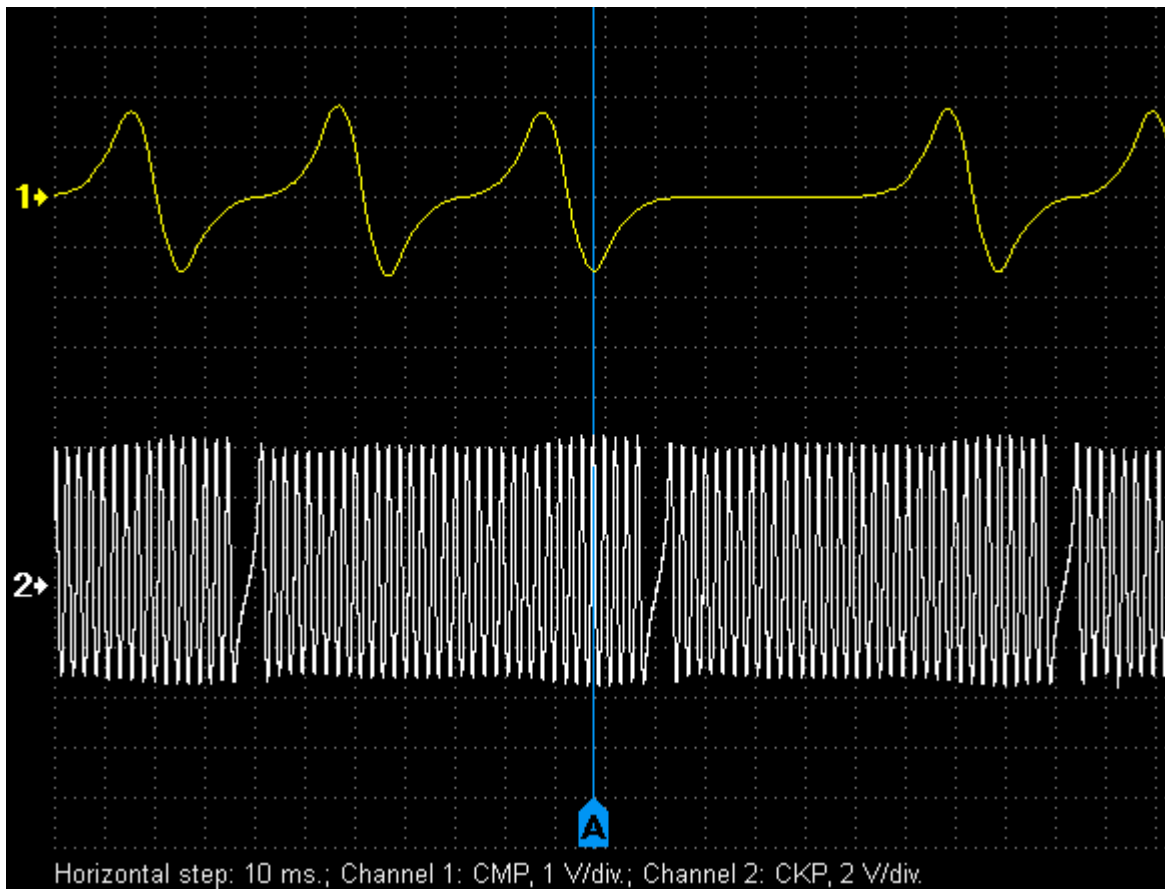

Toyota – Crankshaft / Camshaft relationship

Toyota Corolla 1ZR-FE

[toyota_corolla_1zr-fe.mwf](#)

Toyota Corolla City 2012 1.33 1NR

[toyota_corolla_city_2012_1.33_1nr.mwf](#)

Toyota Vitz 1SZ-FE

[toyota_vitz_1sz-fe.mwf](#)