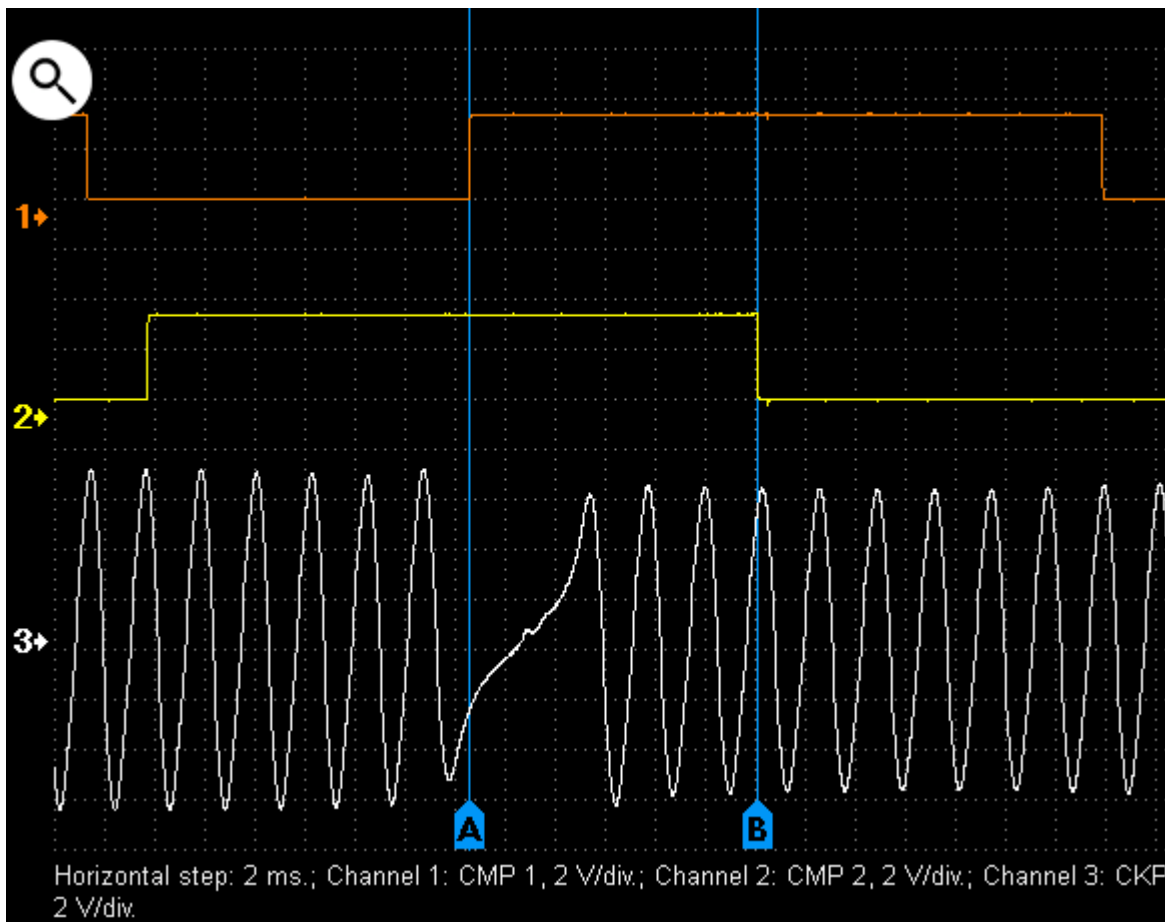

Toyota – Crankshaft / Camshaft relationship

Toyota Corolla 1ZR-FE

[toyota_corolla_1zr-fe.mwf](#)

Toyota Corolla City 2012 1.33 1NR

[toyota_corolla_city_2012_1.33_1nr.mwf](#)

Toyota Vitz 1SZ-FE

[toyota_vitz_1sz-fe.mwf](#)