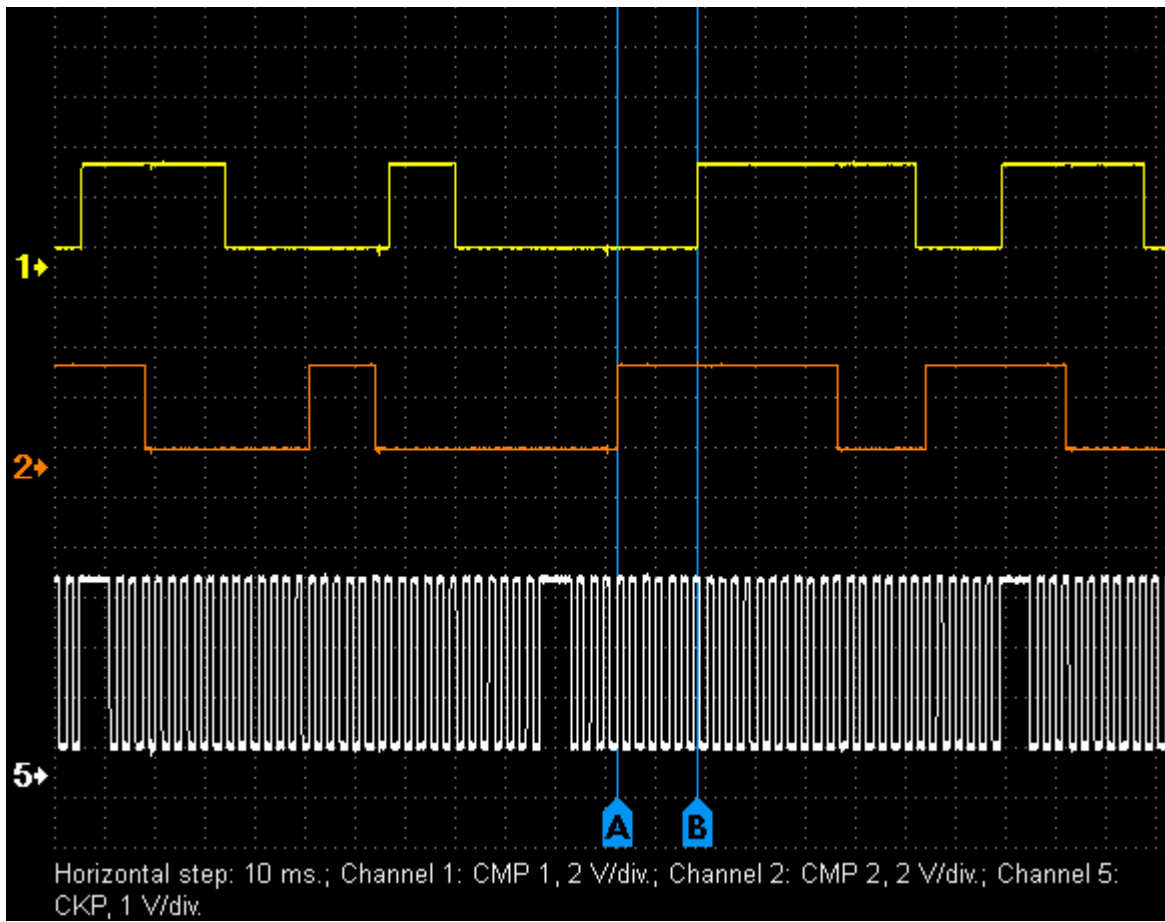

Toyota – Crankshaft / Camshaft relationship

Toyota Corolla 1ZR-FE

[toyota_corolla_1zr-fe.mwf](#)

Toyota Corolla City 2012 1.33 1NR

[toyota_corolla_city_2012_1.33_1nr.mwf](#)

Toyota Vitz 1SZ-FE

[toyota_vitz_1sz-fe.mwf](#)