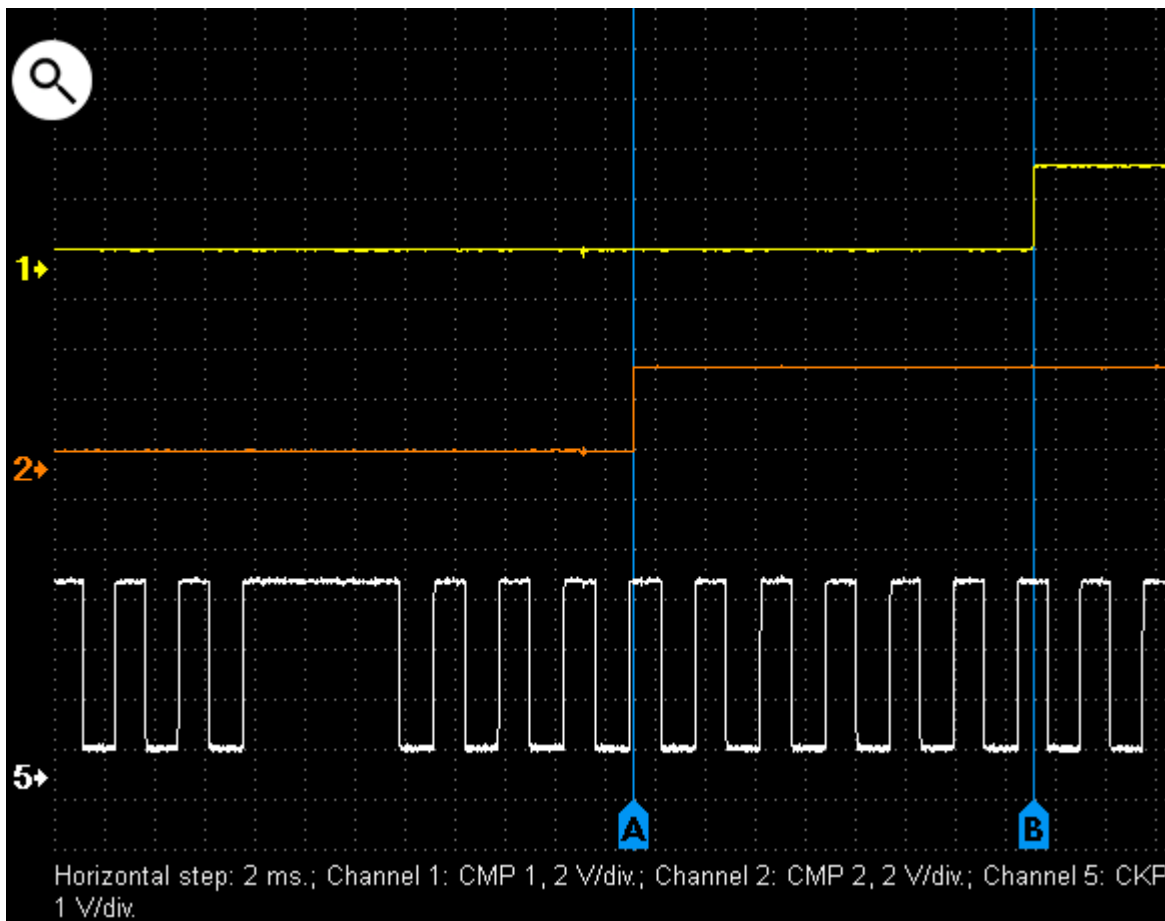

Toyota – Crankshaft / Camshaft relationship

Toyota Corolla 1ZR-FE

[toyota_corolla_1zr-fe.mwf](#)

Toyota Corolla City 2012 1.33 1NR

[toyota_corolla_city_2012_1.33_1nr.mwf](#)

Toyota Vitz 1SZ-FE

[toyota_vitz_1sz-fe.mwf](#)