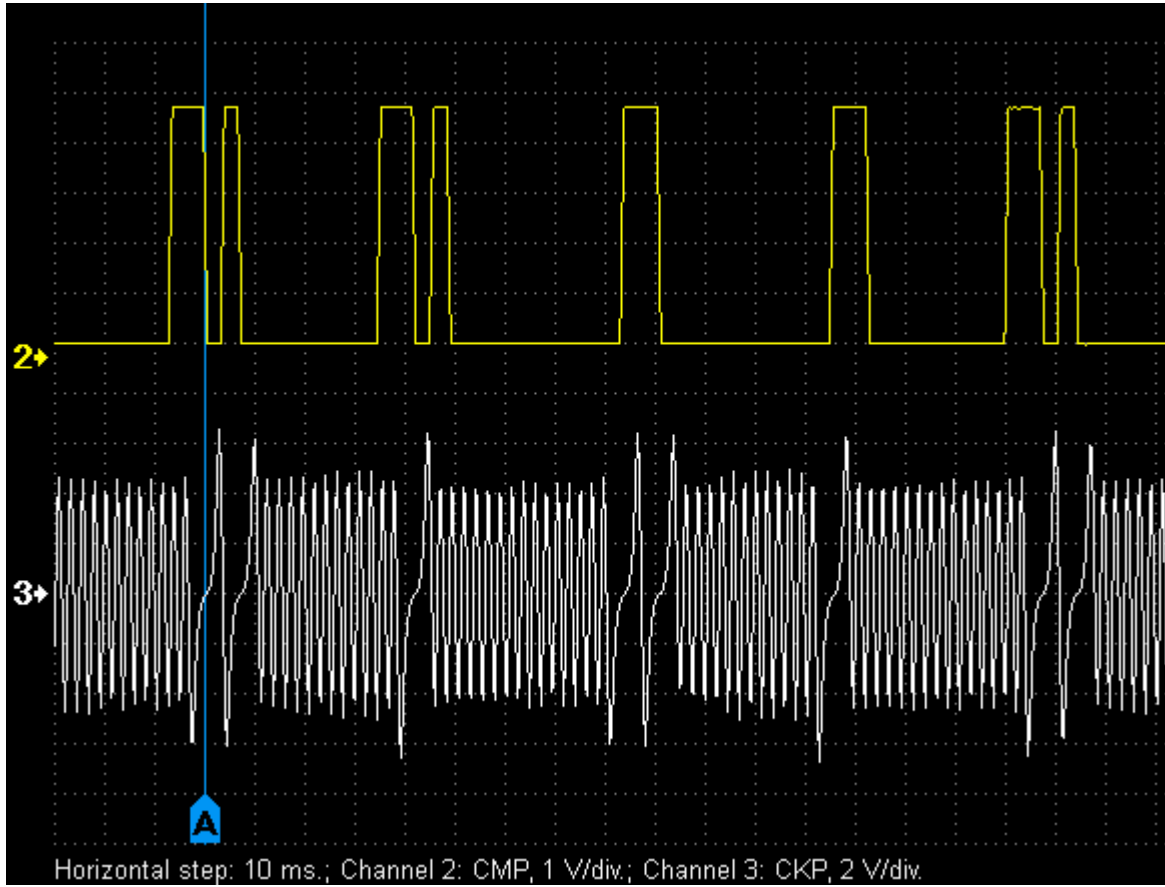

### Suzuki – Crankshaft / Camshaft relationship

Suzuki Grand Vitara J20A

[suzuki\\_grand\\_vitara\\_j20a.mwf](#)

Suzuki Ignis 2001 1.3

[suzuki\\_ignis\\_2001\\_1.3.mwf](#)