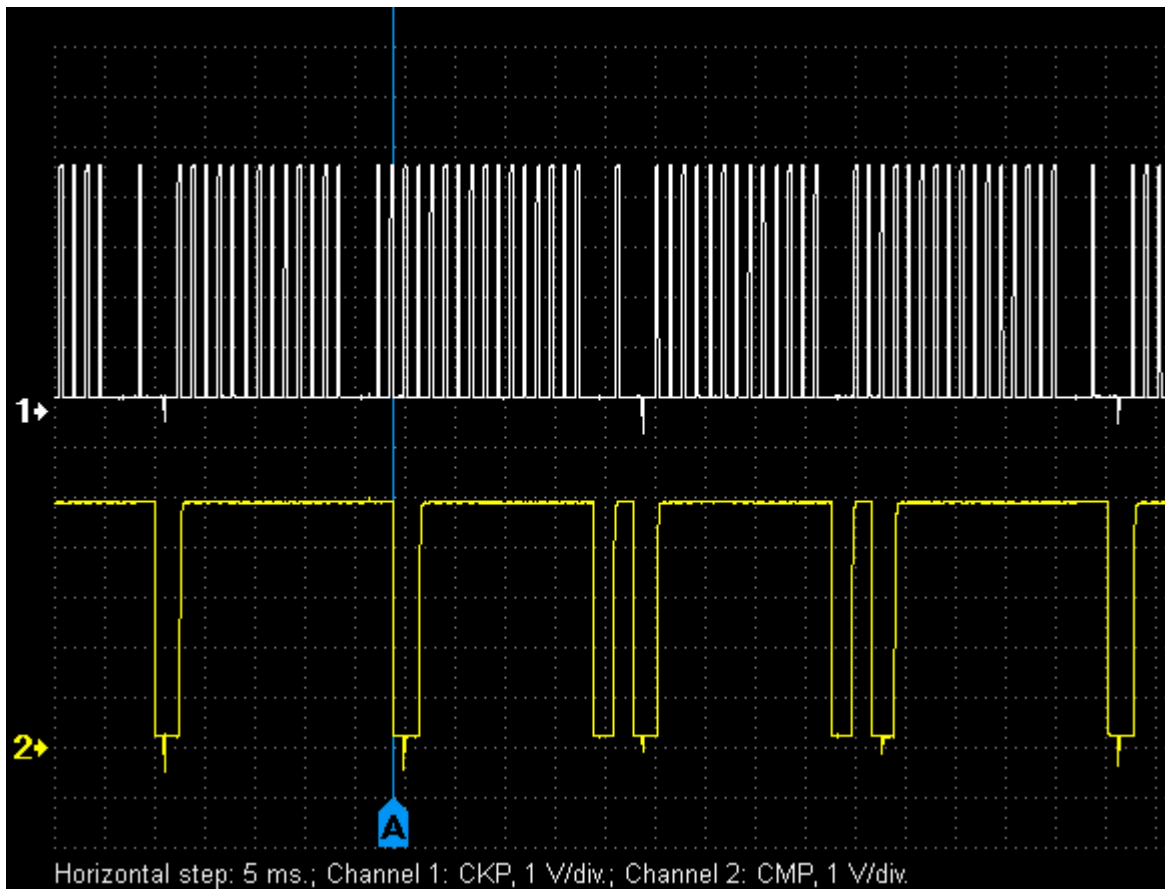

### Suzuki – Crankshaft / Camshaft relationship

Suzuki Grand Vitara J20A

[suzuki\\_grand\\_vitara\\_j20a.mwf](#)

Suzuki Ignis 2001 1.3

[suzuki\\_ignis\\_2001\\_1.3.mwf](#)