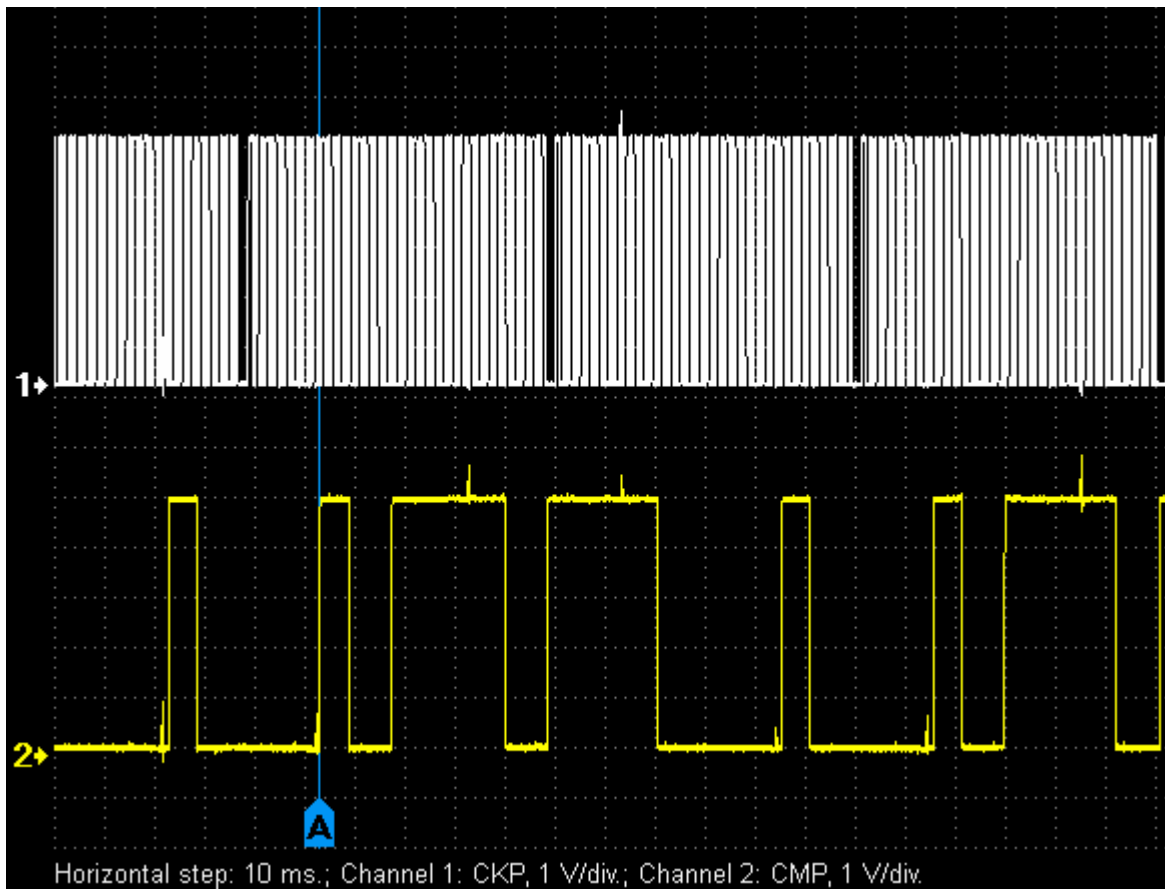

Skoda – Crankshaft / Camshaft relationship

Skoda Fabia 1.4 16v BBZ

[skoda_fabia_1.4_16v_bbz.mwf](#)

Skoda Octavia 1.6 AKL

[skoda_octavia_1.6_akl.mwf](#)

Skoda Octavia Tour 1.8T AGU

[skoda_octavia_tour_1.8t_agu.mwf](#)

Skoda Roomster 2008 1.4 BXW

[skoda_roomster_2008_1.4_bxw.mwf](#)

Skoda SuperB 2008 1.8T AWT

[skoda_superb_2008_1.8t_awt.mwf](#)