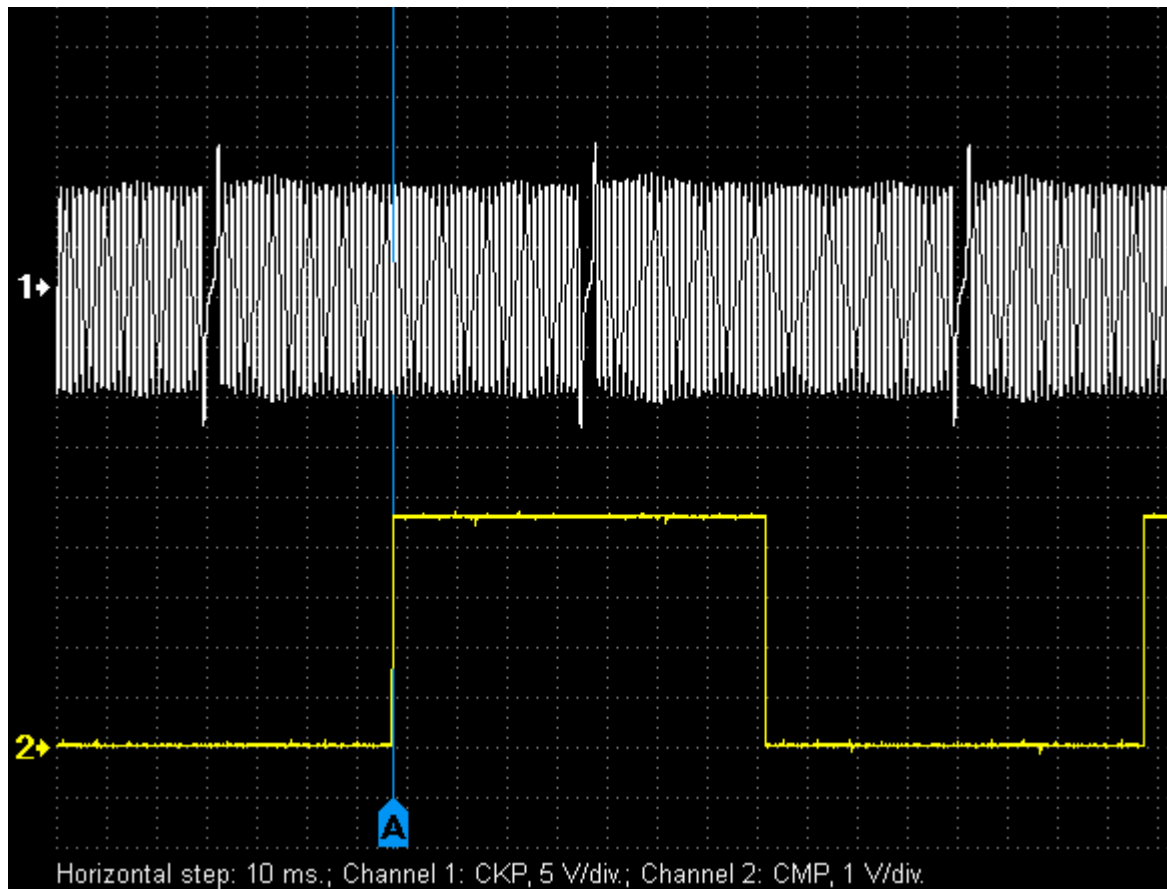

Skoda – Crankshaft / Camshaft relationship

Skoda Fabia 1.4 16v BBZ

[skoda_fabia_1.4_16v_bbz.mwf](#)

Skoda Octavia 1.6 AKL

[skoda_octavia_1.6_akl.mwf](#)

Skoda Octavia Tour 1.8T AGU

[skoda_octavia_tour_1.8t_agu.mwf](#)

Skoda Roomster 2008 1.4 BXW

[skoda_roomster_2008_1.4_bxw.mwf](#)

Skoda SuperB 2008 1.8T AWT

[skoda_superb_2008_1.8t_awt.mwf](#)