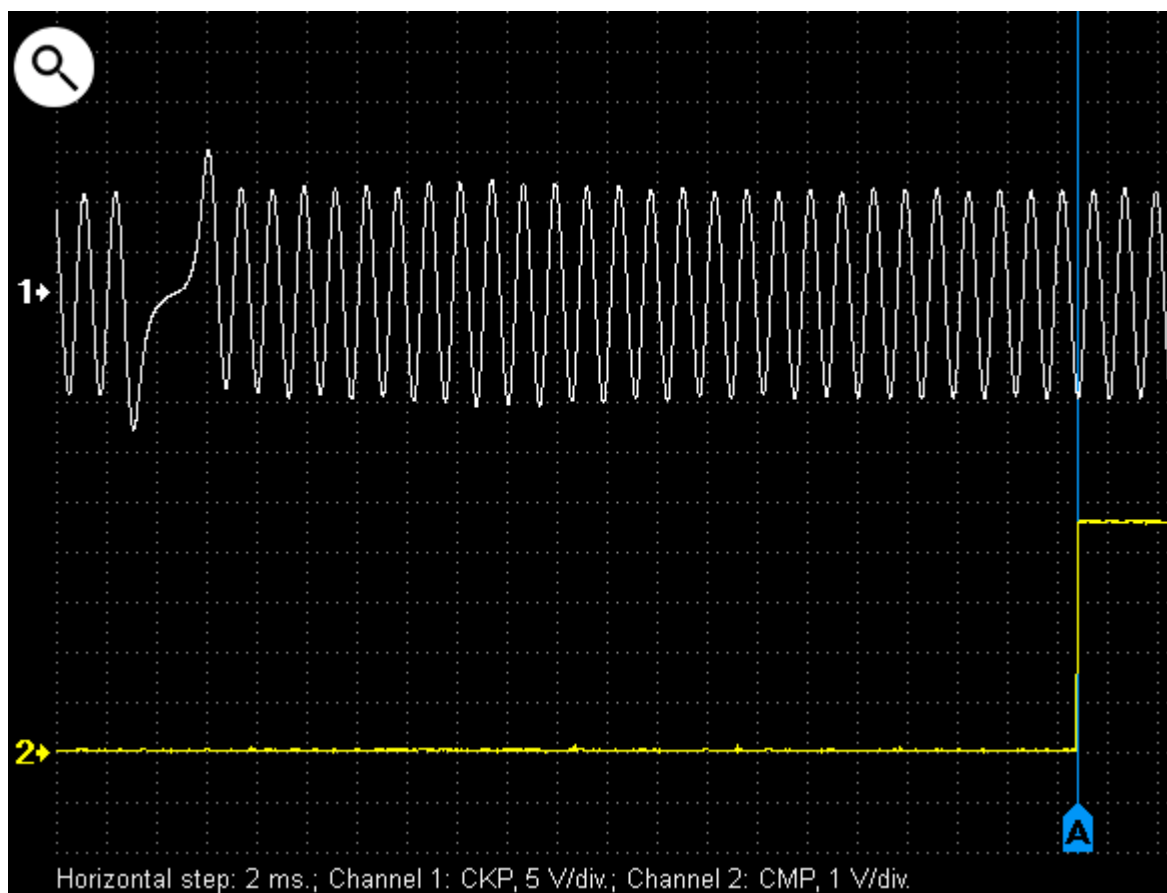

Skoda – Crankshaft / Camshaft relationship

Skoda Fabia 1.4 16v BBZ

[skoda_fabia_1.4_16v_bbz.mwf](#)

Skoda Octavia 1.6 AKL

[skoda_octavia_1.6_akl.mwf](#)

Skoda Octavia Tour 1.8T AGU

[skoda_octavia_tour_1.8t_agu.mwf](#)

Skoda Roomster 2008 1.4 BXW

[skoda_roomster_2008_1.4_bxw.mwf](#)

Skoda SuperB 2008 1.8T AWT

[skoda_superb_2008_1.8t_awt.mwf](#)