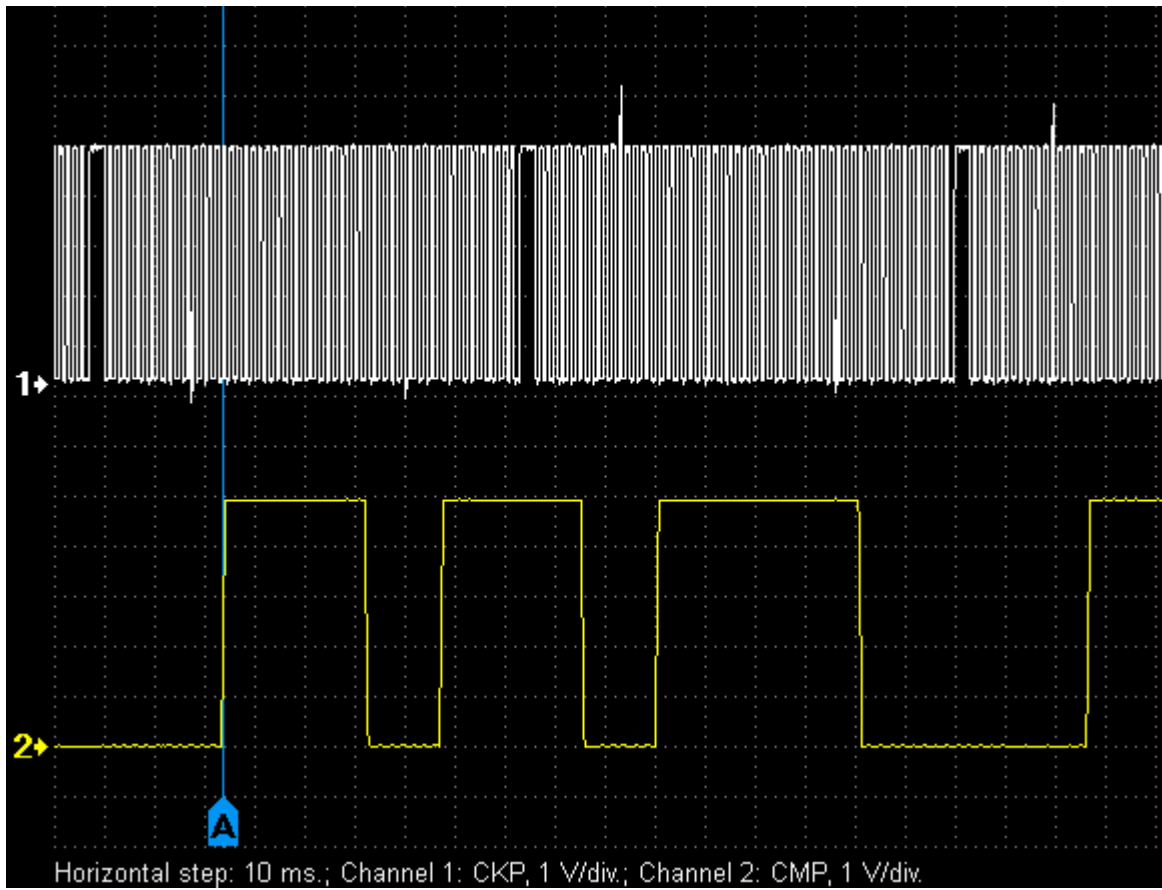

Skoda – Crankshaft / Camshaft relationship

Skoda Fabia 1.4 16v BBZ

[skoda_fabia_1.4_16v_bbz.mwf](#)

Skoda Octavia 1.6 AKL

[skoda_octavia_1.6_akl.mwf](#)

Skoda Octavia Tour 1.8T AGU

[skoda_octavia_tour_1.8t_agu.mwf](#)

Skoda Roomster 2008 1.4 BXW

[skoda_roomster_2008_1.4_bxw.mwf](#)

Skoda SuperB 2008 1.8T AWT

[skoda_superb_2008_1.8t_awt.mwf](#)