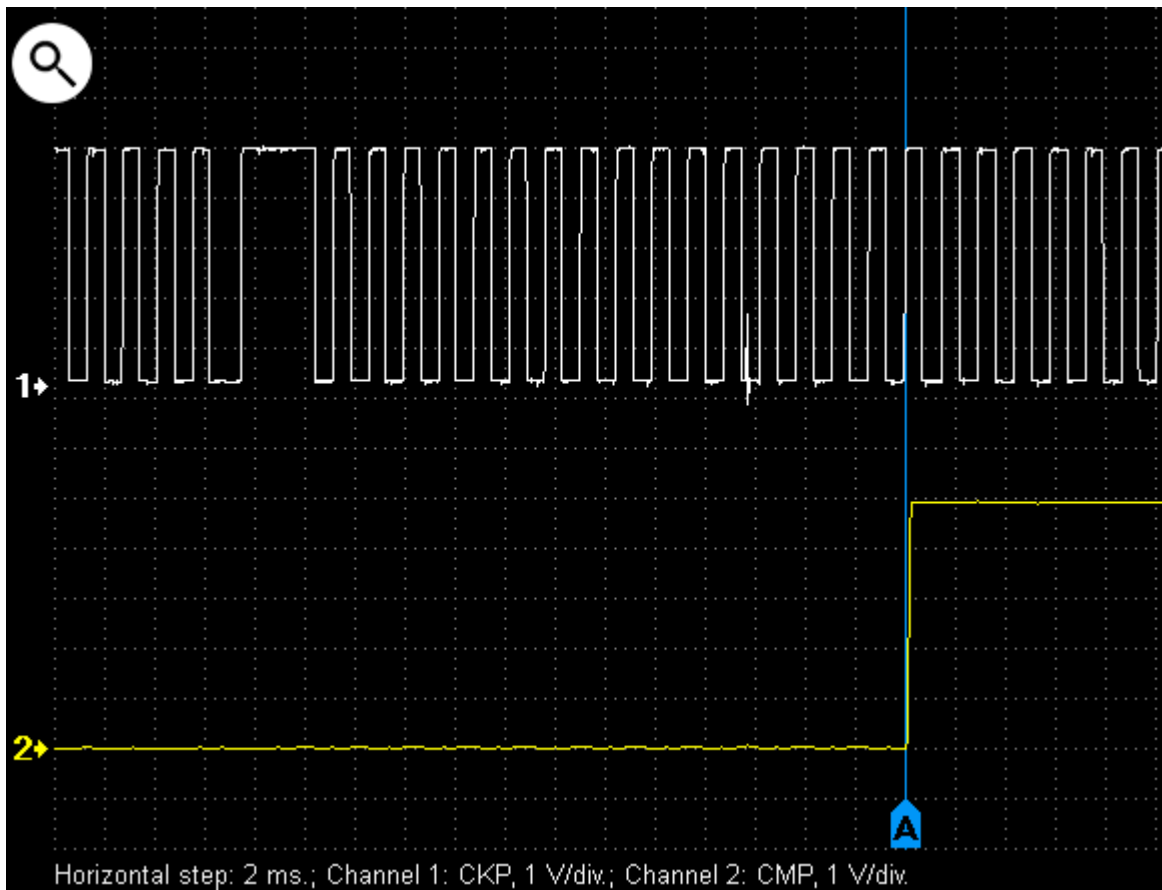

Skoda – Crankshaft / Camshaft relationship

Skoda Fabia 1.4 16v BBZ

[skoda_fabia_1.4_16v_bbz.mwf](#)

Skoda Octavia 1.6 AKL

[skoda_octavia_1.6_akl.mwf](#)

Skoda Octavia Tour 1.8T AGU

[skoda_octavia_tour_1.8t_agu.mwf](#)

Skoda Roomster 2008 1.4 BXW

[skoda_roomster_2008_1.4_bxw.mwf](#)

Skoda SuperB 2008 1.8T AWT

[skoda_superb_2008_1.8t_awt.mwf](#)