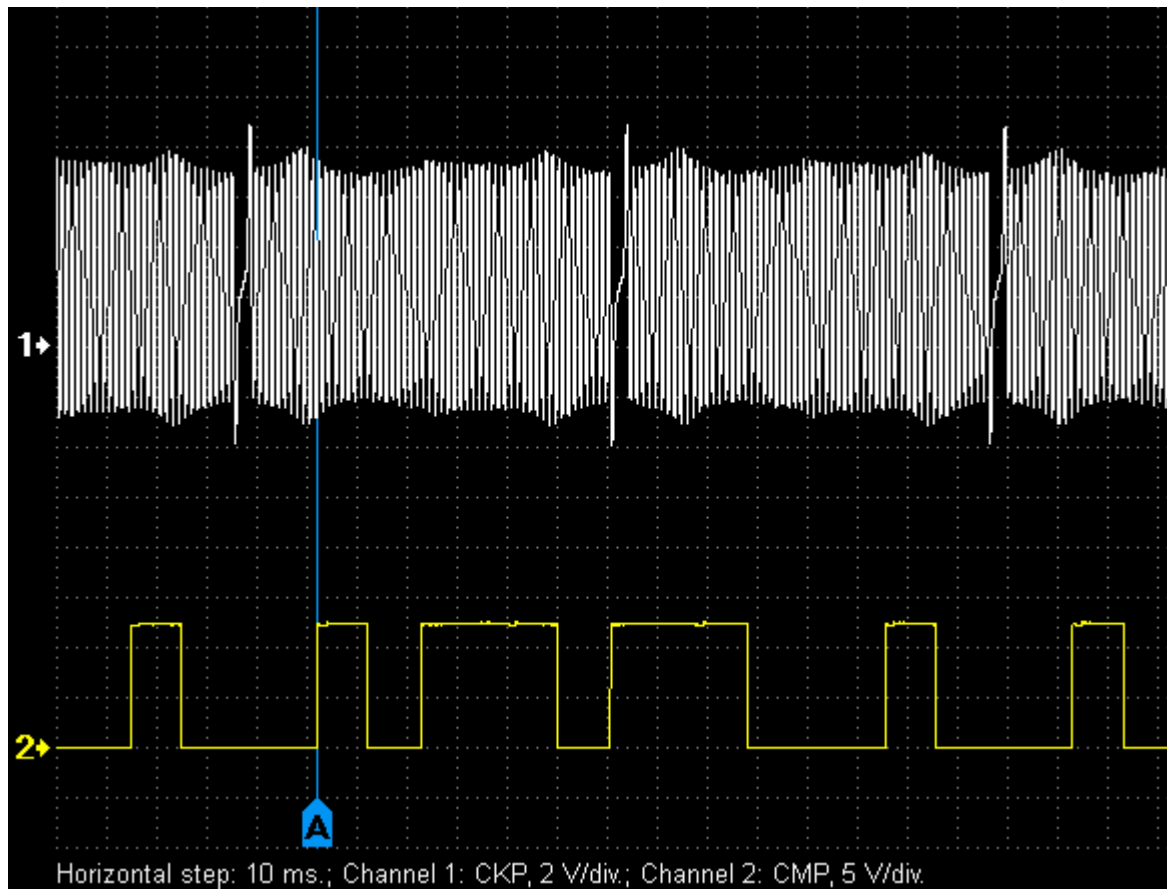

Skoda – Crankshaft / Camshaft relationship

Skoda Fabia 1.4 16v BBZ

[skoda_fabia_1.4_16v_bbz.mwf](#)

Skoda Octavia 1.6 AKL

[skoda_octavia_1.6_akl.mwf](#)

Skoda Octavia Tour 1.8T AGU

[skoda_octavia_tour_1.8t_agu.mwf](#)

Skoda Roomster 2008 1.4 BXW

[skoda_roomster_2008_1.4_bxw.mwf](#)

Skoda SuperB 2008 1.8T AWT

[skoda_superb_2008_1.8t_awt.mwf](#)