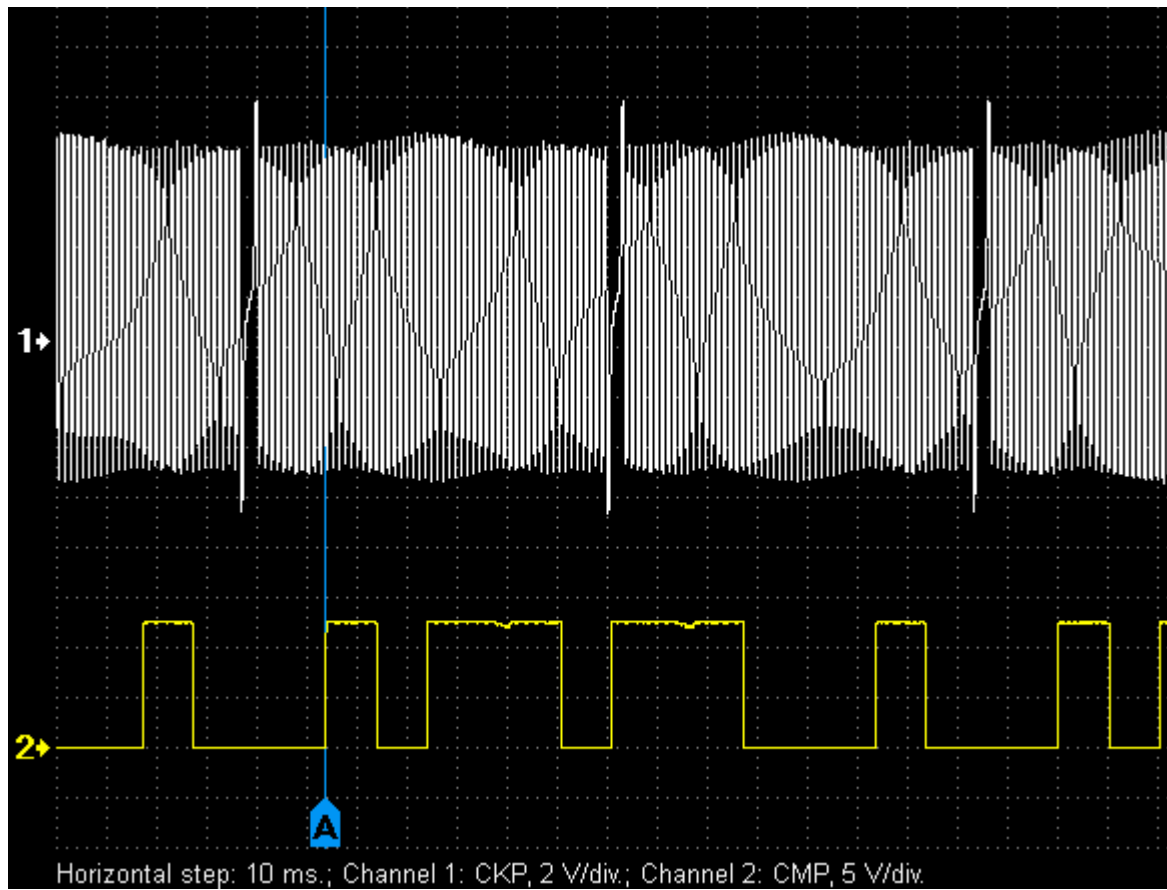

Skoda – Crankshaft / Camshaft relationship

Skoda Fabia 1.4 16v BBZ

[skoda_fabia_1.4_16v_bbz.mwf](#)

Skoda Octavia 1.6 AKL

[skoda_octavia_1.6_akl.mwf](#)

Skoda Octavia Tour 1.8T AGU

[skoda_octavia_tour_1.8t_agu.mwf](#)

Skoda Roomster 2008 1.4 BXW

[skoda_roomster_2008_1.4_bxw.mwf](#)

Skoda SuperB 2008 1.8T AWT

[skoda_superb_2008_1.8t_awt.mwf](#)