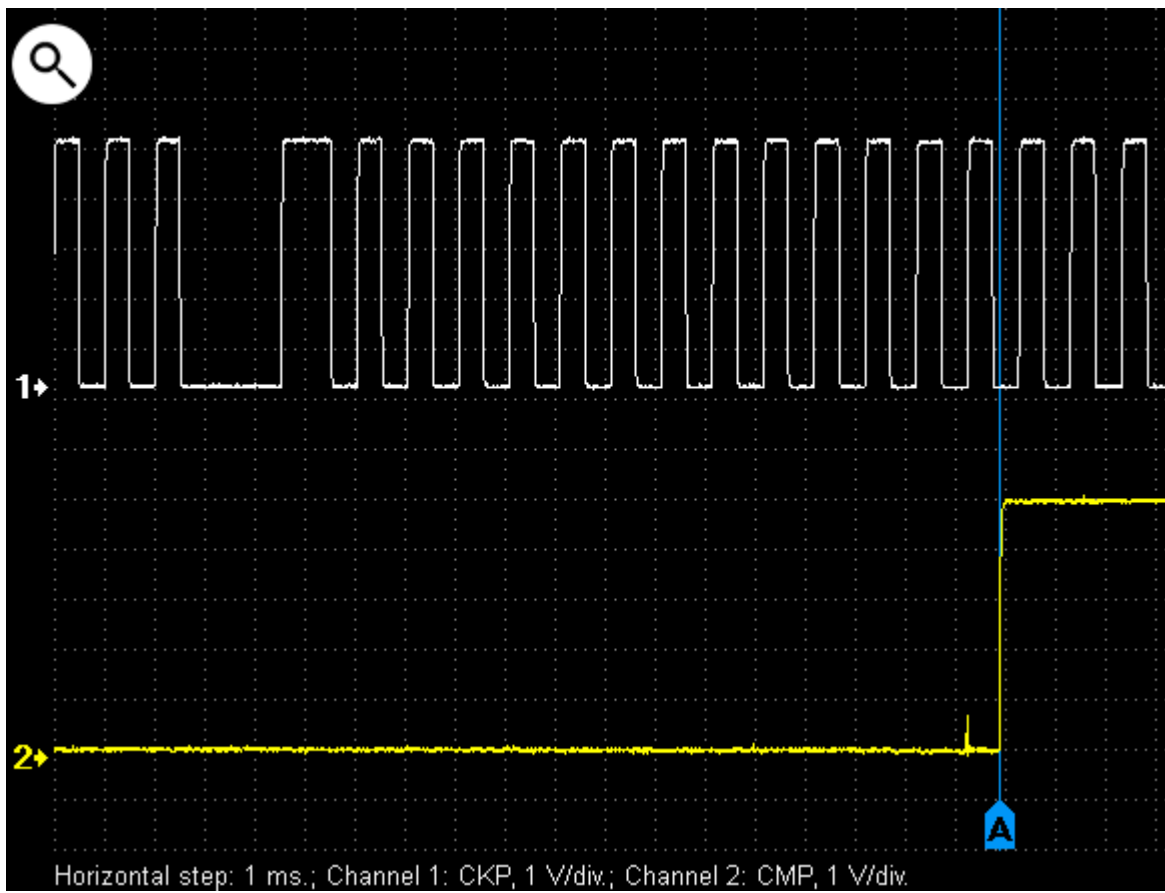

Skoda – Crankshaft / Camshaft relationship

Skoda Fabia 1.4 16v BBZ

[skoda_fabia_1.4_16v_bbz.mwf](#)

Skoda Octavia 1.6 AKL

[skoda_octavia_1.6_akl.mwf](#)

Skoda Octavia Tour 1.8T AGU

[skoda_octavia_tour_1.8t_agu.mwf](#)

Skoda Roomster 2008 1.4 BXW

[skoda_roomster_2008_1.4_bxw.mwf](#)

Skoda SuperB 2008 1.8T AWT

[skoda_superb_2008_1.8t_awt.mwf](#)