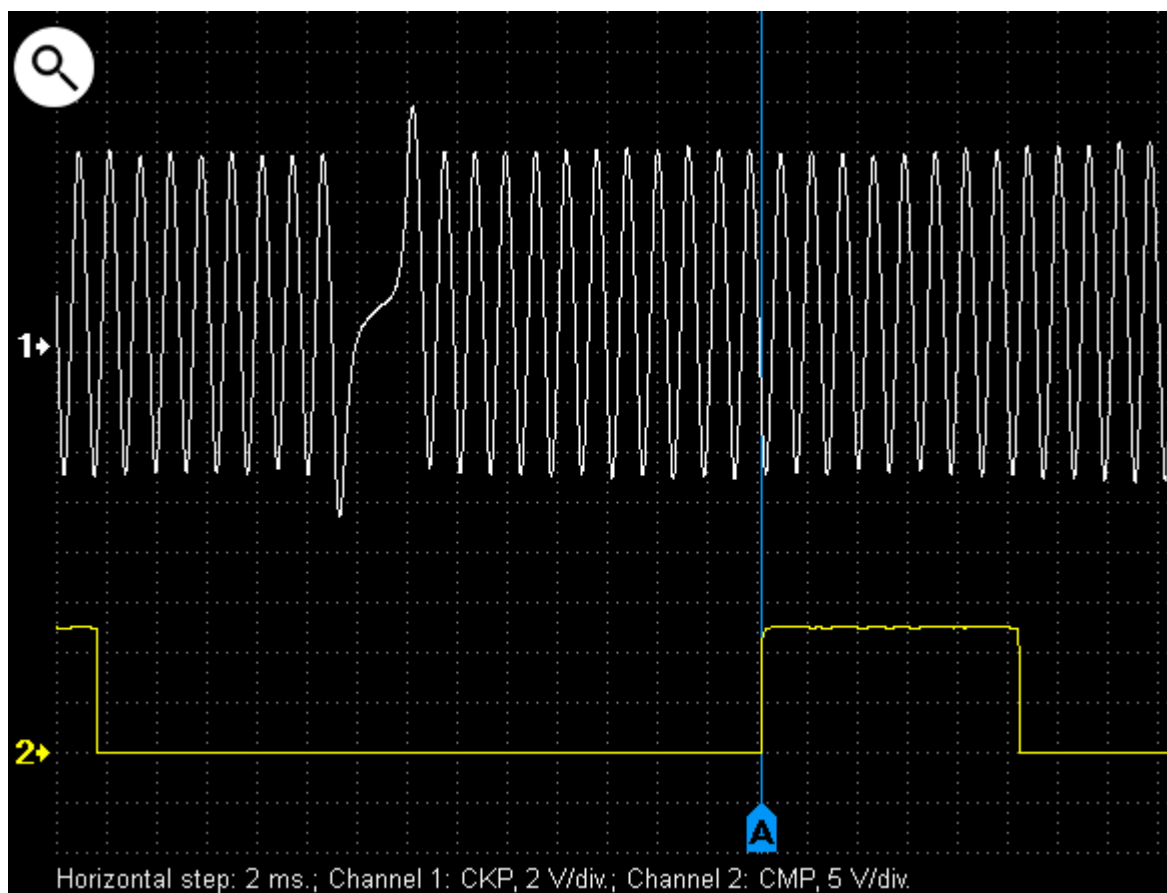

Skoda – Crankshaft / Camshaft relationship

Skoda Fabia 1.4 16v BBZ

[skoda_fabia_1.4_16v_bbz.mwf](#)

Skoda Octavia 1.6 AKL

[skoda_octavia_1.6_akl.mwf](#)

Skoda Octavia Tour 1.8T AGU

[skoda_octavia_tour_1.8t_agu.mwf](#)

Skoda Roomster 2008 1.4 BXW

[skoda_roomster_2008_1.4_bxw.mwf](#)

Skoda SuperB 2008 1.8T AWT

[skoda_superb_2008_1.8t_awt.mwf](#)