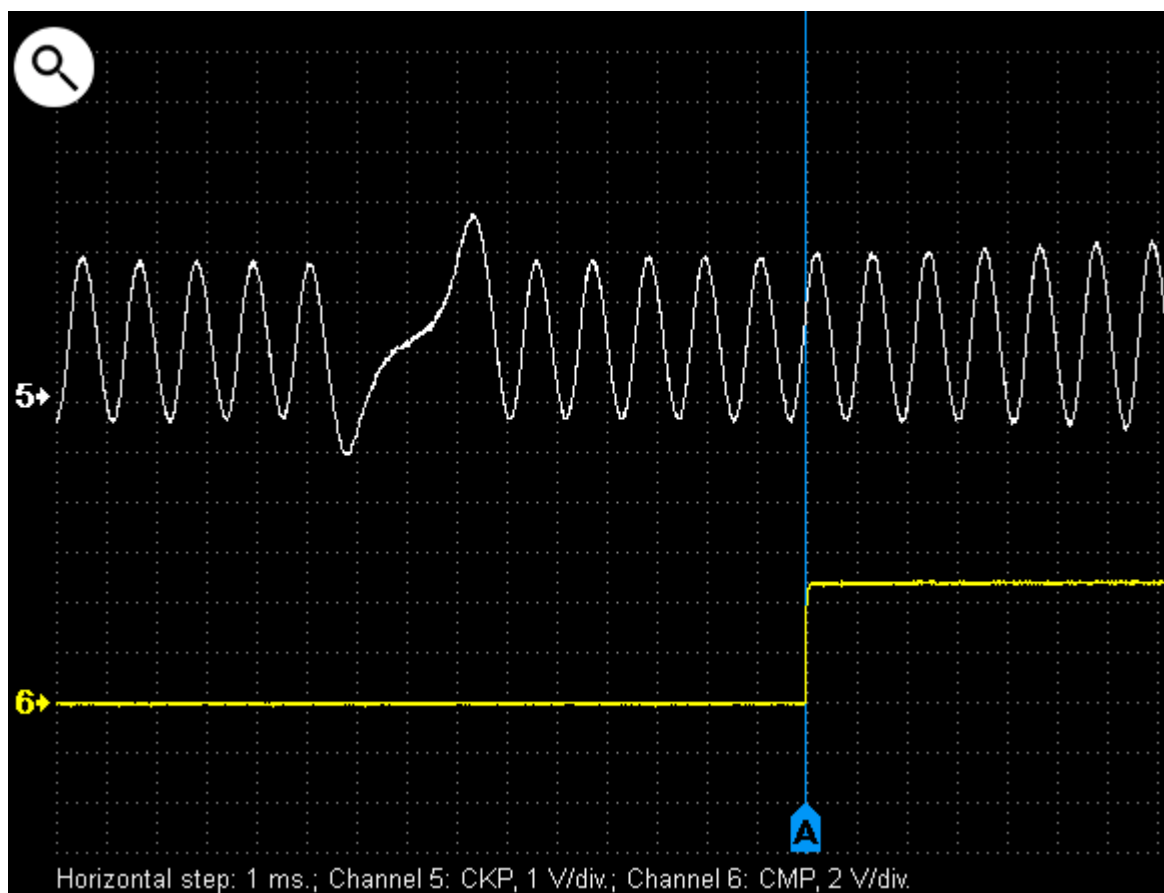

Opel – Crankshaft / Camshaft relationship

Opel Astra F 1993 1.4 C14NZ

[opel_astra_f_1993_1.4_c14nz.mwf](#)

Opel Vectra B 1998 1.6 XEL

[opel_vectra_b_1998_1.6_xel.mwf](#)

Opel Vivaro F9Q 760

[opel_vivaro_f9q_760.mwf](#)