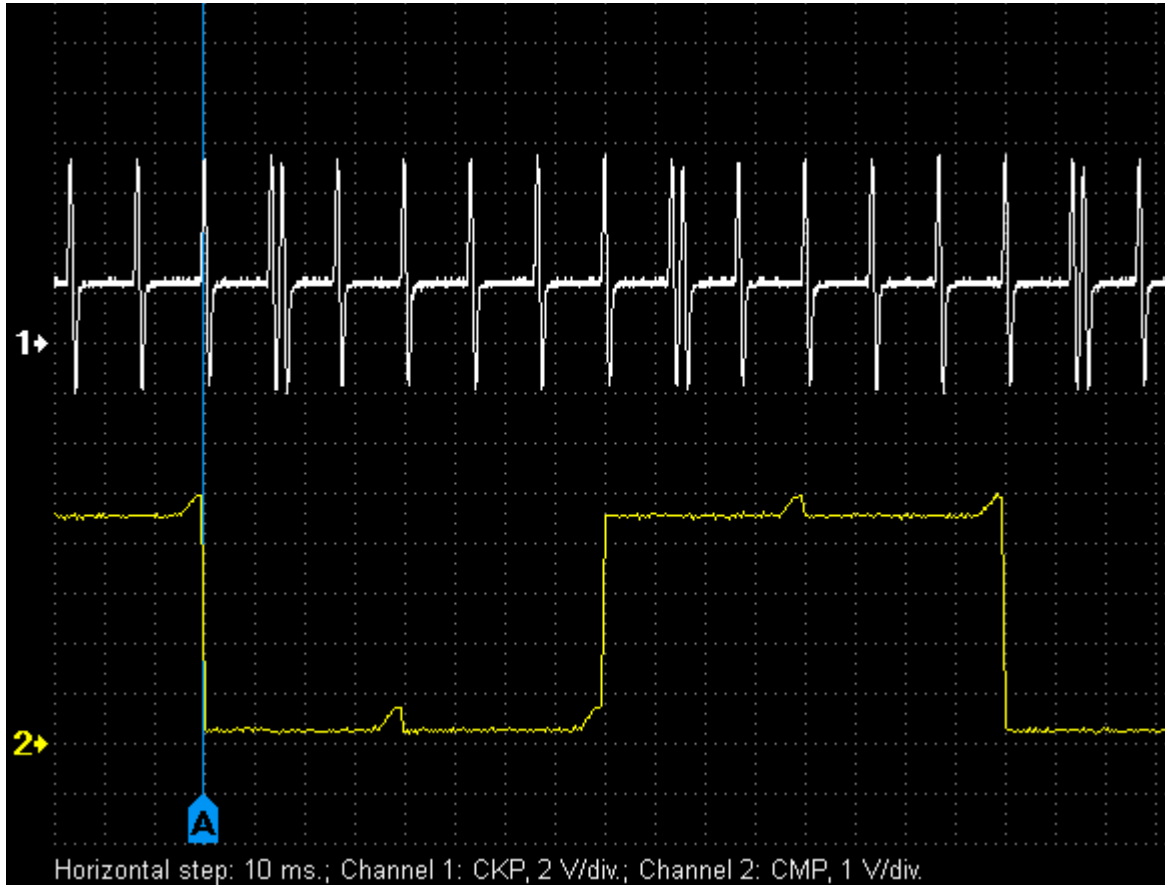

Opel – Crankshaft / Camshaft relationship

Opel Astra F 1993 1.4 C14NZ

[opel_astra_f_1993_1.4_c14nz.mwf](#)

Opel Vectra B 1998 1.6 XEL

[opel_vectra_b_1998_1.6_xel.mwf](#)

Opel Vivaro F9Q 760

[opel_vivaro_f9q_760.mwf](#)