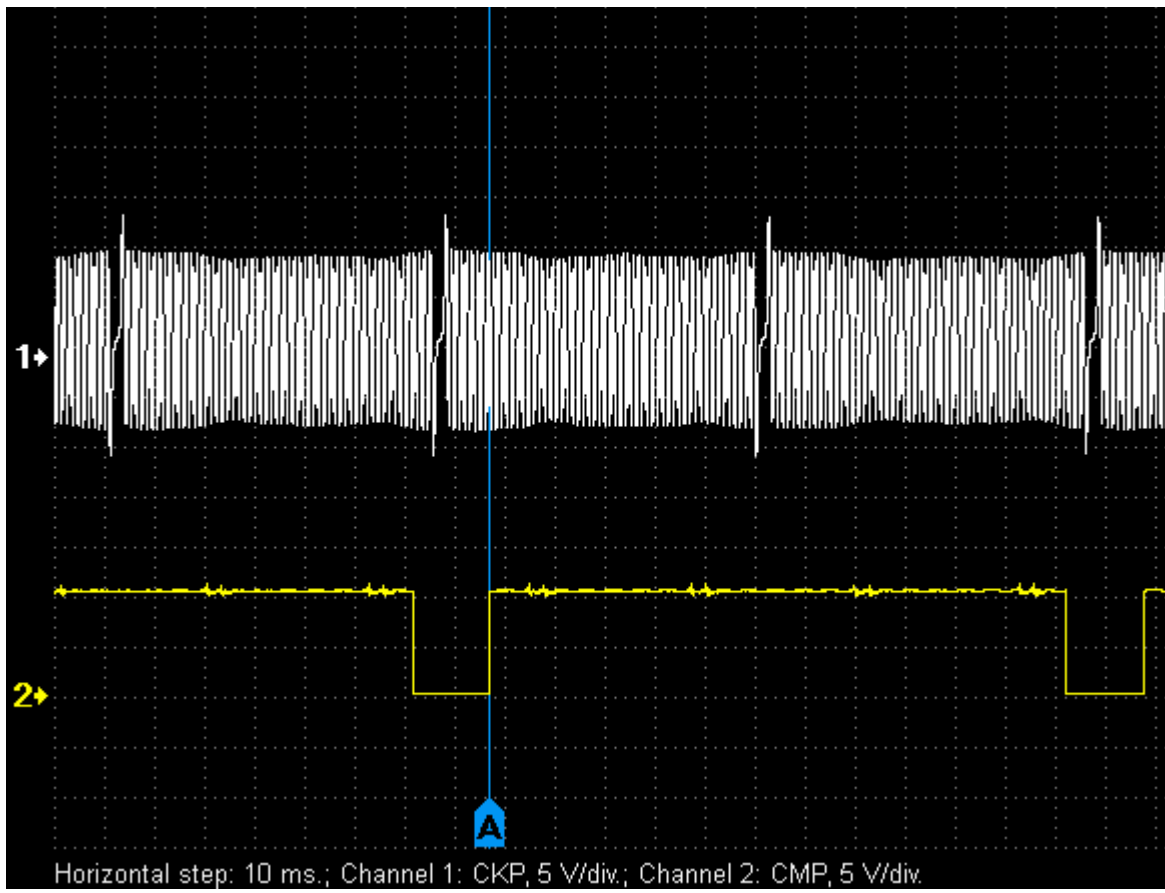

Opel – Crankshaft / Camshaft relationship

Opel Astra F 1993 1.4 C14NZ

[opel_astra_f_1993_1.4_c14nz.mwf](#)

Opel Vectra B 1998 1.6 XEL

[opel_vectra_b_1998_1.6_xel.mwf](#)

Opel Vivaro F9Q 760

[opel_vivaro_f9q_760.mwf](#)