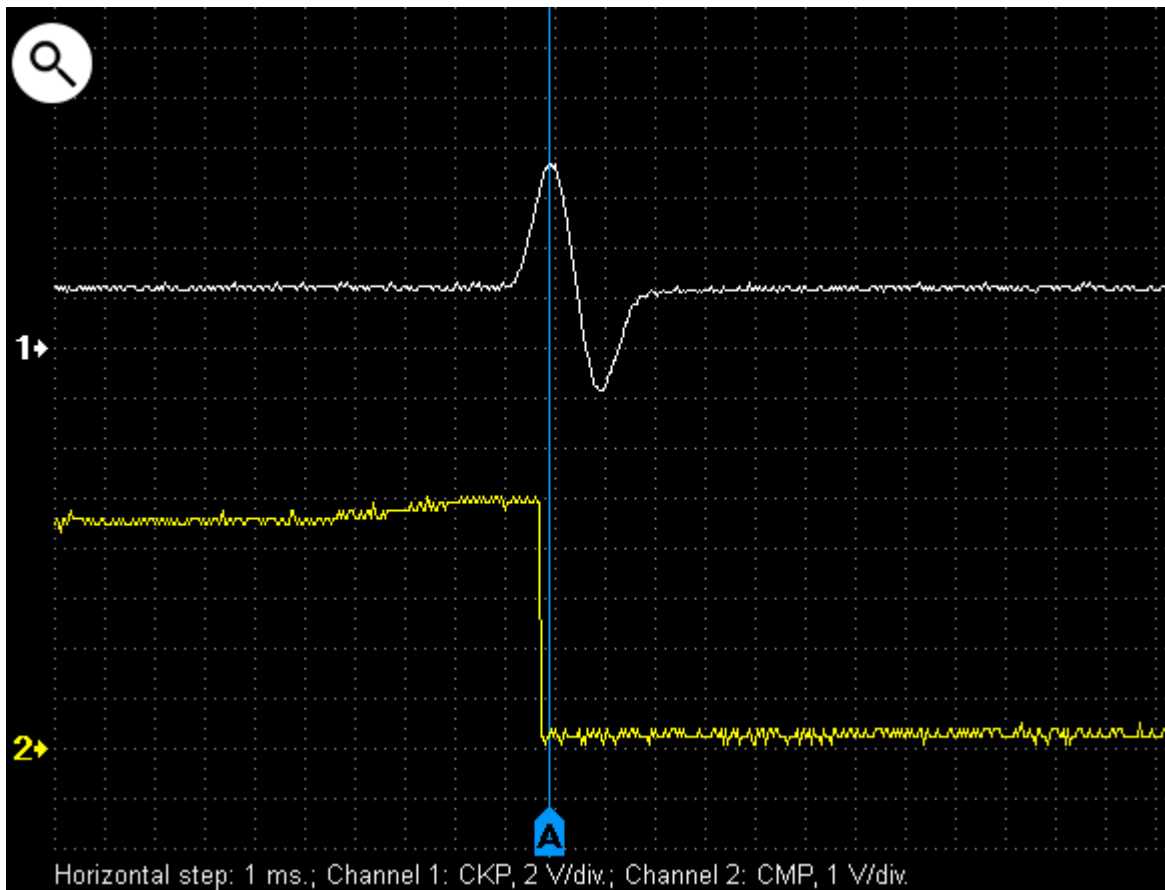

Opel – Crankshaft / Camshaft relationship

Opel Astra F 1993 1.4 C14NZ

[opel_astra_f_1993_1.4_c14nz.mwf](#)

Opel Vectra B 1998 1.6 XEL

[opel_vectra_b_1998_1.6_xel.mwf](#)

Opel Vivaro F9Q 760

[opel_vivaro_f9q_760.mwf](#)