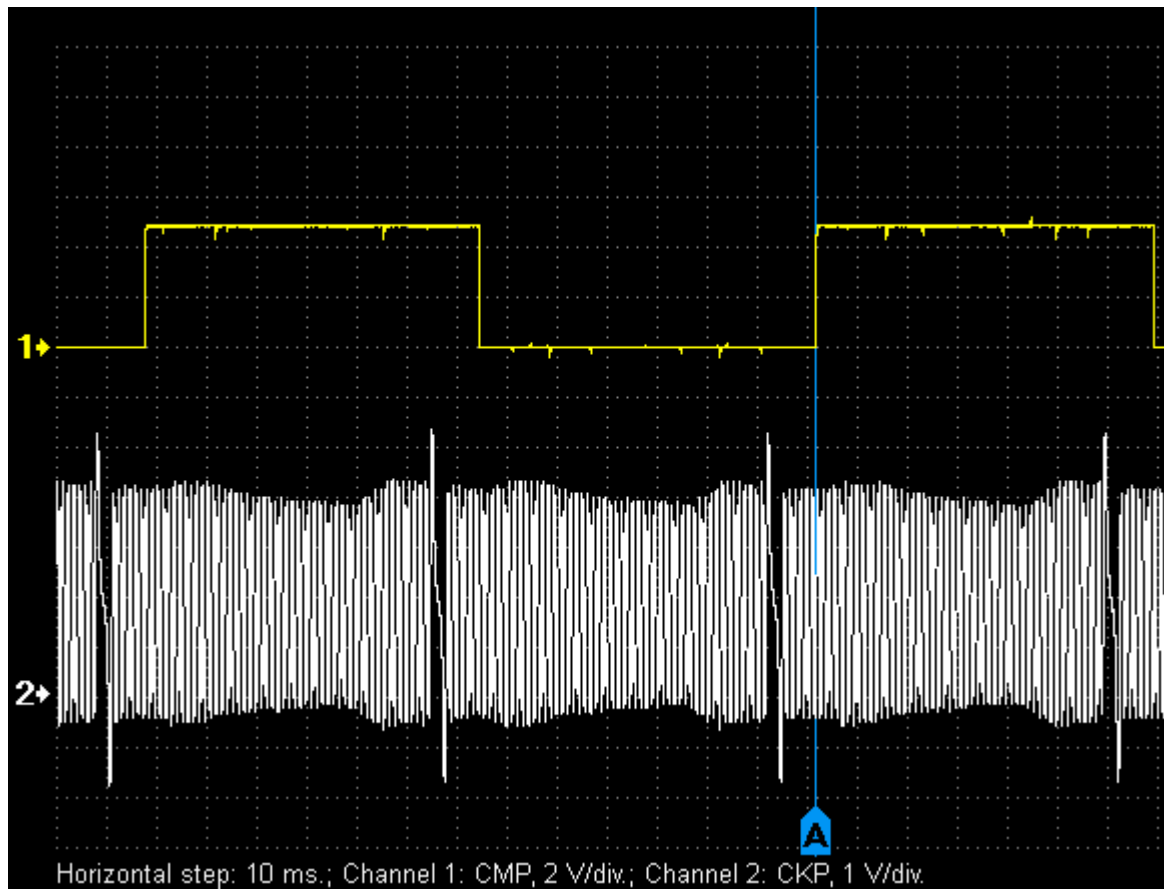

Opel Zafira 1999 1.8