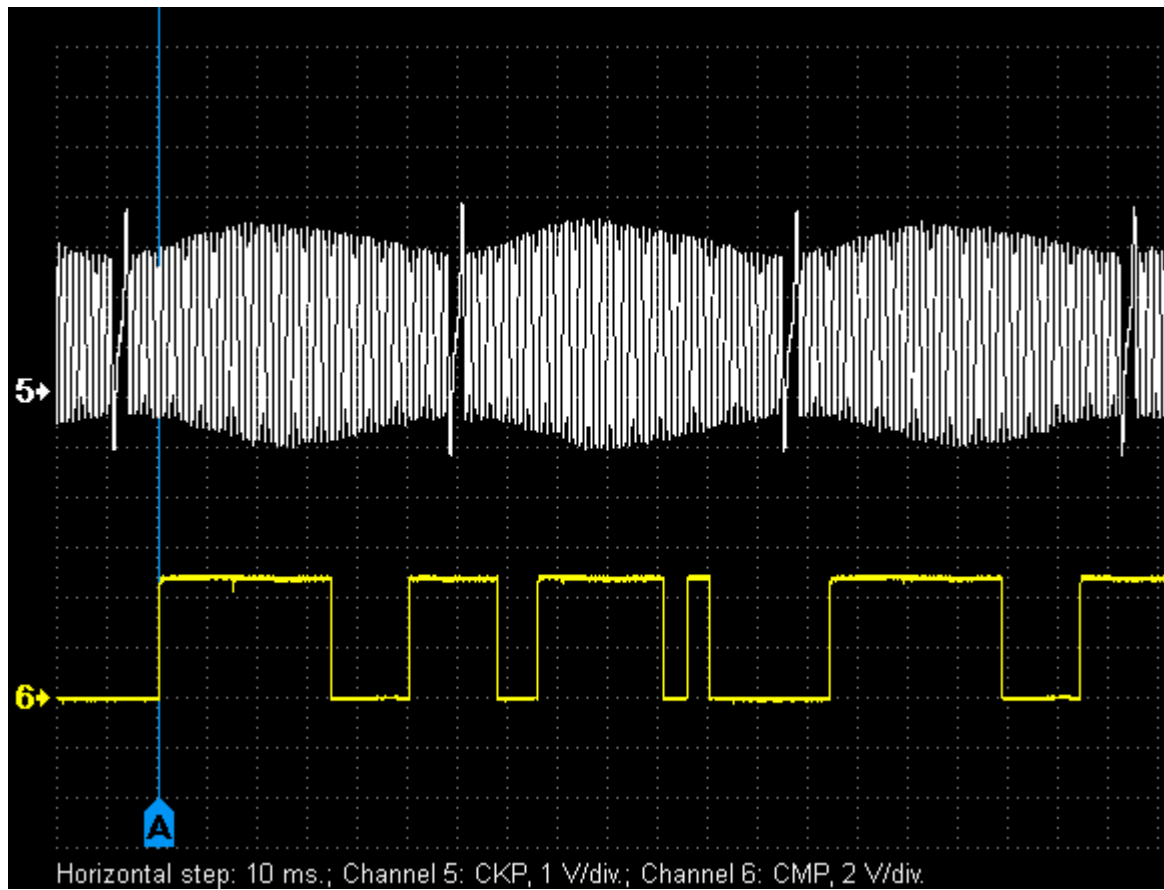

Opel – Crankshaft / Camshaft relationship

Opel Astra F 1993 1.4 C14NZ

[opel_astra_f_1993_1.4_c14nz.mwf](#)

Opel Vectra B 1998 1.6 XEL

[opel_vectra_b_1998_1.6_xel.mwf](#)

Opel Vivaro F9Q 760

[opel_vivaro_f9q_760.mwf](#)