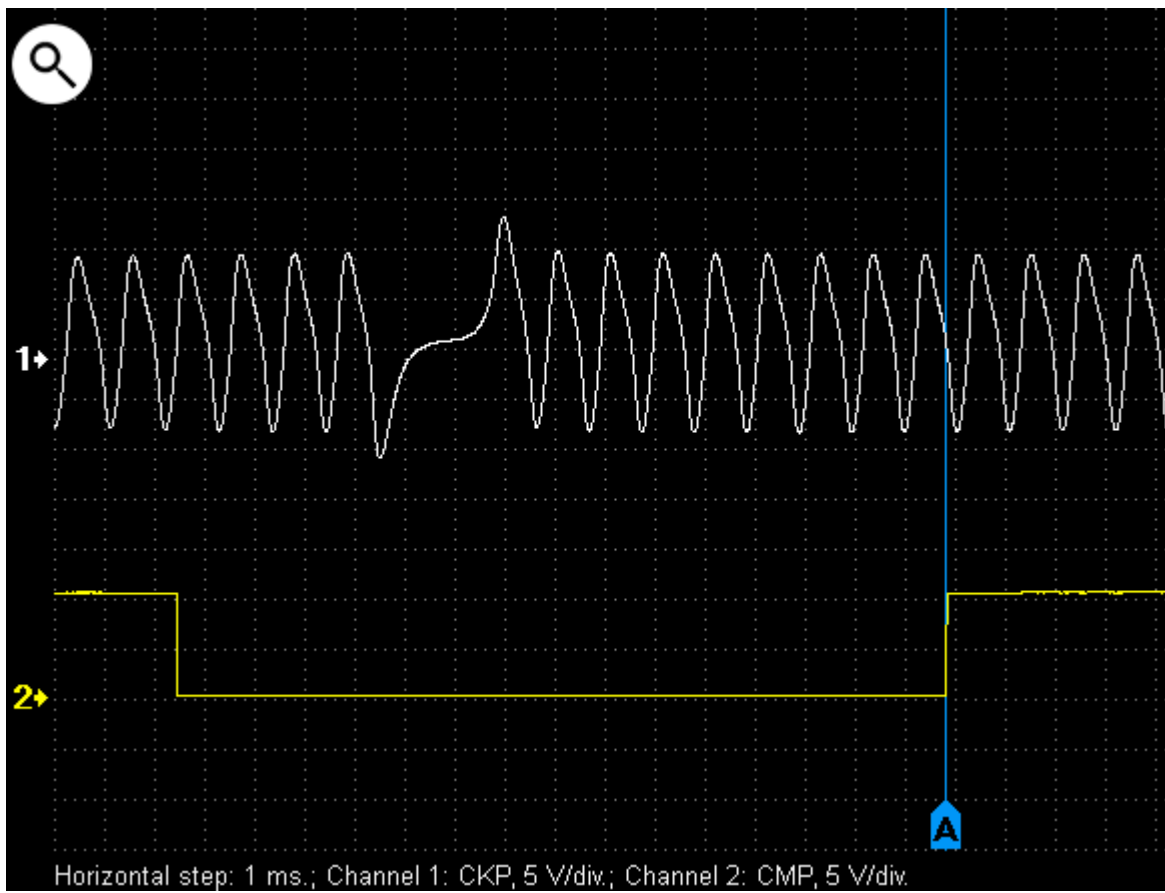

Opel – Crankshaft / Camshaft relationship

Opel Astra F 1993 1.4 C14NZ

[opel_astra_f_1993_1.4_c14nz.mwf](#)

Opel Vectra B 1998 1.6 XEL

[opel_vectra_b_1998_1.6_xel.mwf](#)

Opel Vivaro F9Q 760

[opel_vivaro_f9q_760.mwf](#)