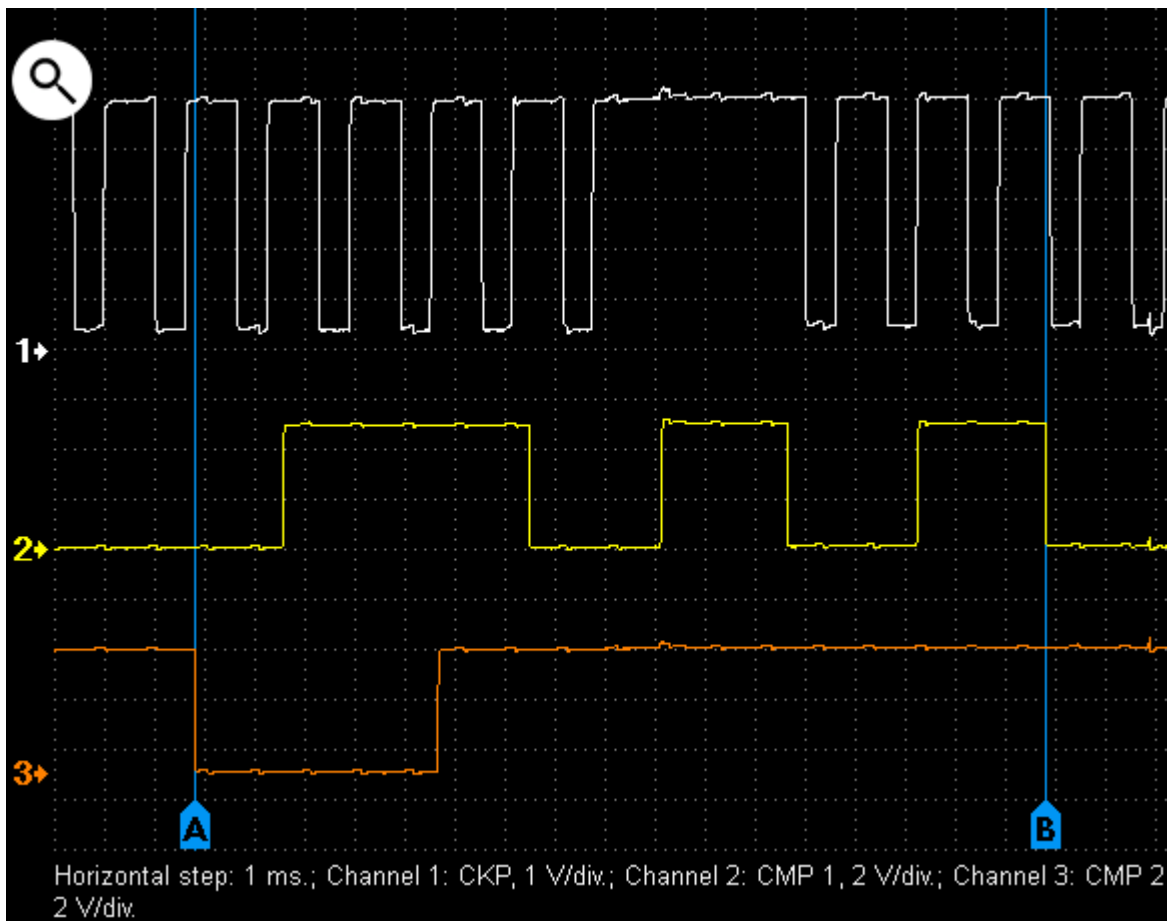

Nissan – Crankshaft / Camshaft relationship

Nissan Almera Classic 2006 QG16

[nissan_almera_classic_2006_qg16.mwf](#)

Nissan Juke F15 2015

[nissan_juke_f15_2015.mwf](#)

Nissan Pathfinder 3.3 V6

[nissan_pathfinder_3.3_v6.mwf](#)