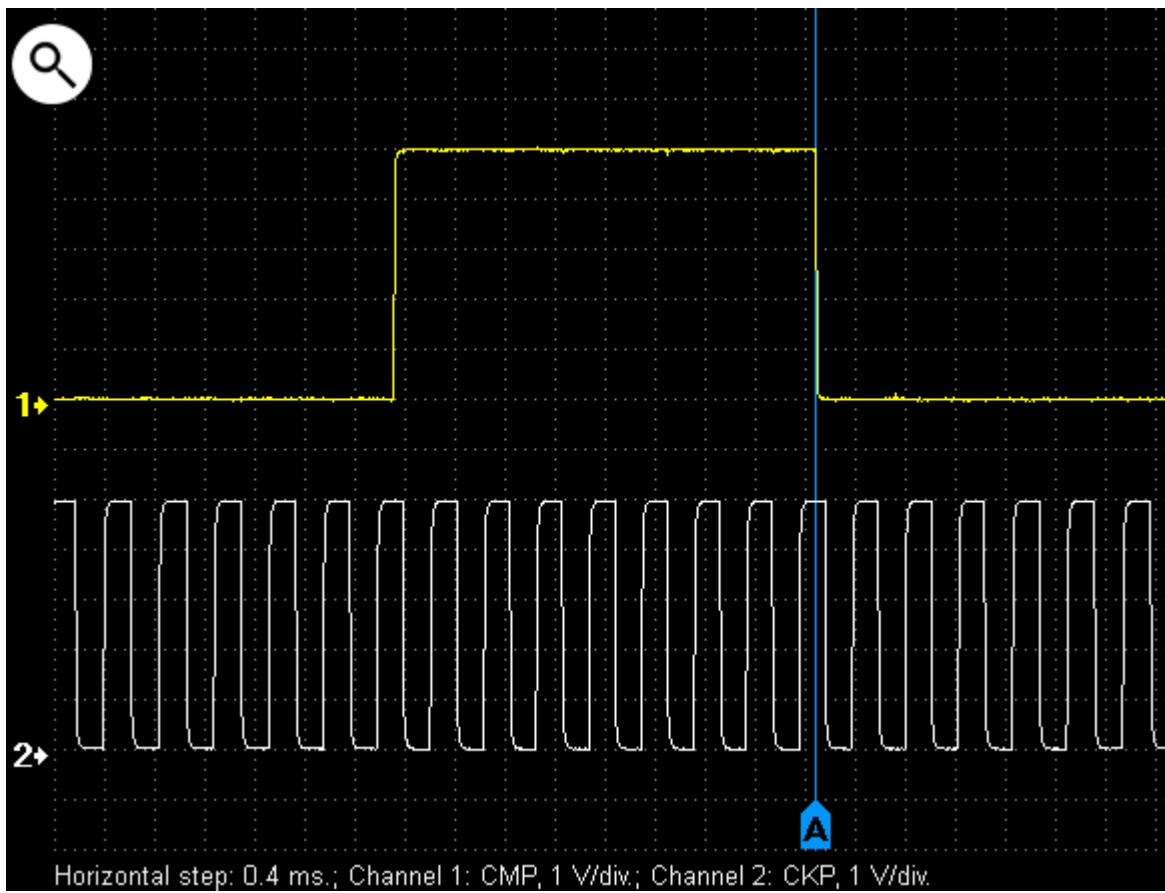

Nissan – Crankshaft / Camshaft relationship

Nissan Almera Classic 2006 QG16

[nissan_almera_classic_2006_qg16.mwf](#)

Nissan Juke F15 2015

[nissan_juke_f15_2015.mwf](#)

Nissan Pathfinder 3.3 V6

[nissan_pathfinder_3.3_v6.mwf](#)