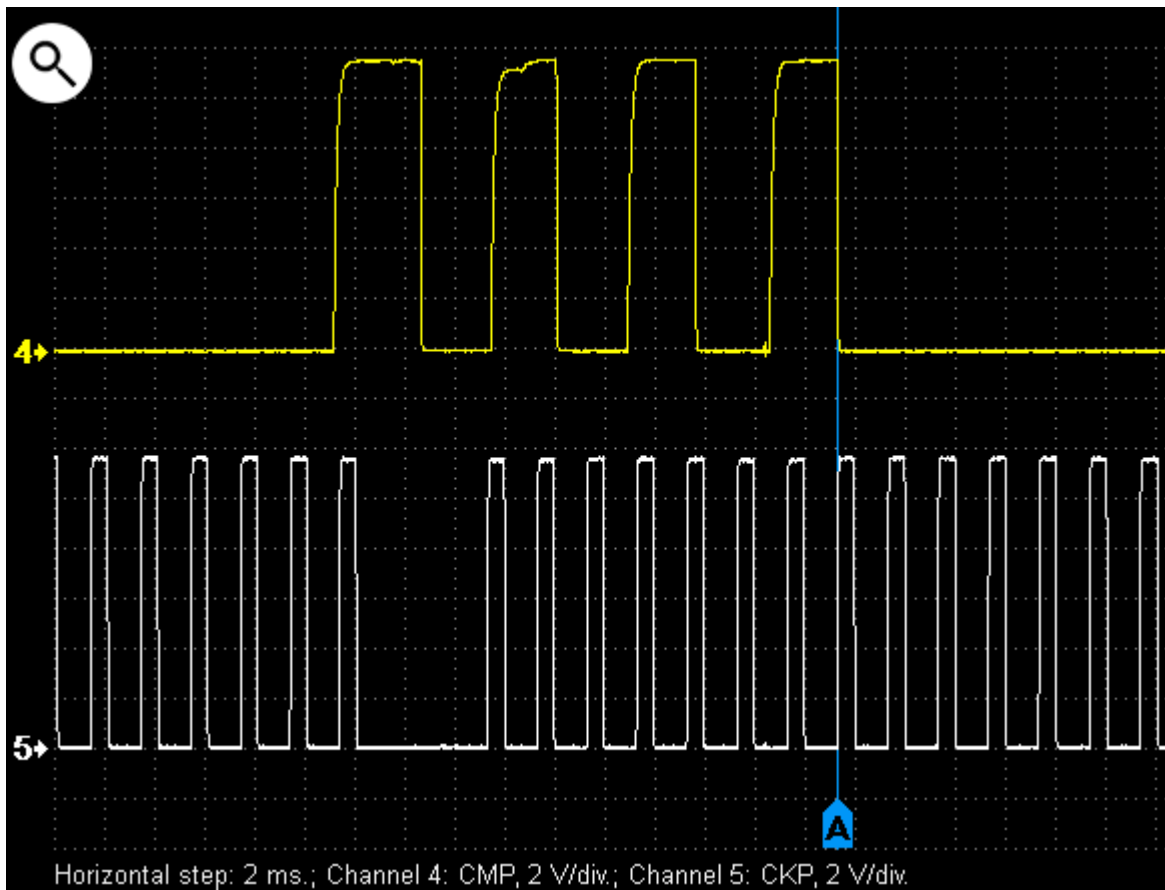

Nissan – Crankshaft / Camshaft relationship

Nissan Almera Classic 2006 QG16

[nissan_almera_classic_2006_qg16.mwf](#)

Nissan Juke F15 2015

[nissan_juke_f15_2015.mwf](#)

Nissan Pathfinder 3.3 V6

[nissan_pathfinder_3.3_v6.mwf](#)