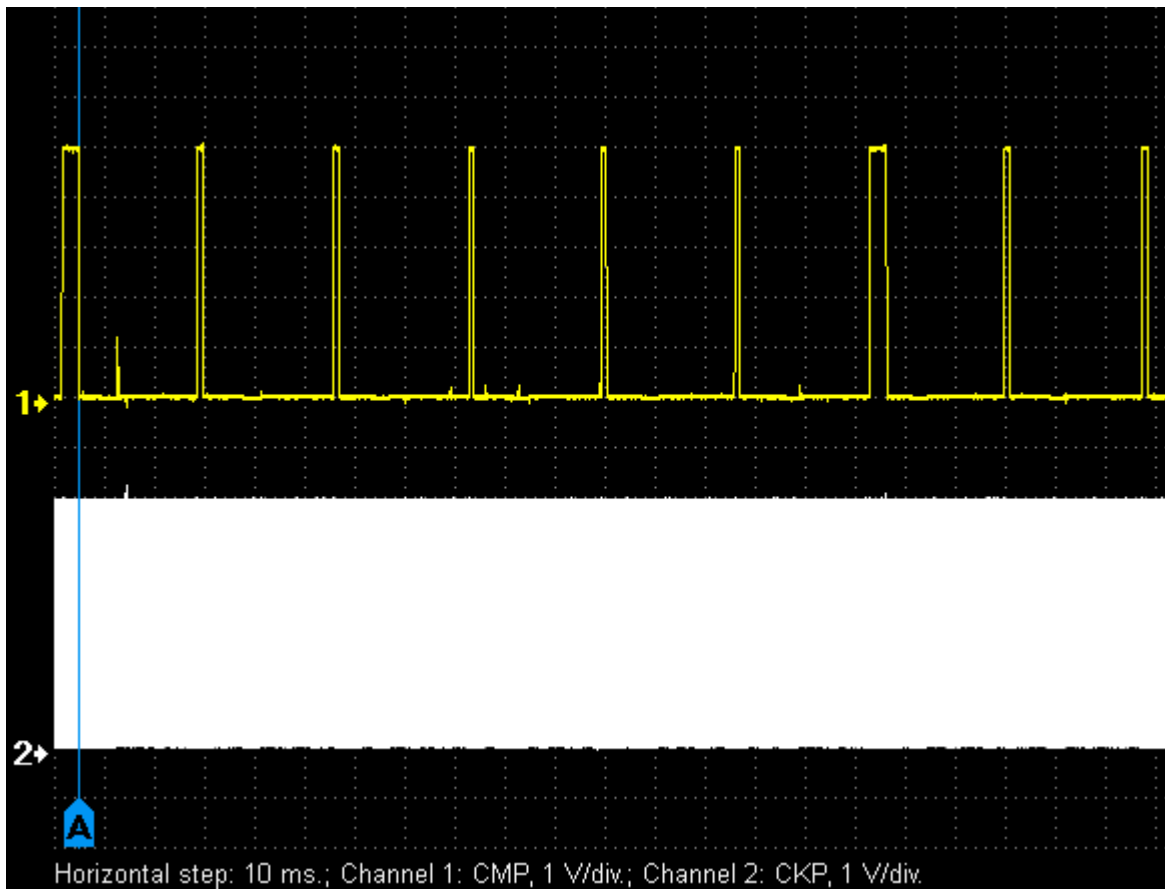

Nissan – Crankshaft / Camshaft relationship

Nissan Almera Classic 2006 QG16

[nissan_almera_classic_2006_qg16.mwf](#)

Nissan Juke F15 2015

[nissan_juke_f15_2015.mwf](#)

Nissan Pathfinder 3.3 V6

[nissan_pathfinder_3.3_v6.mwf](#)