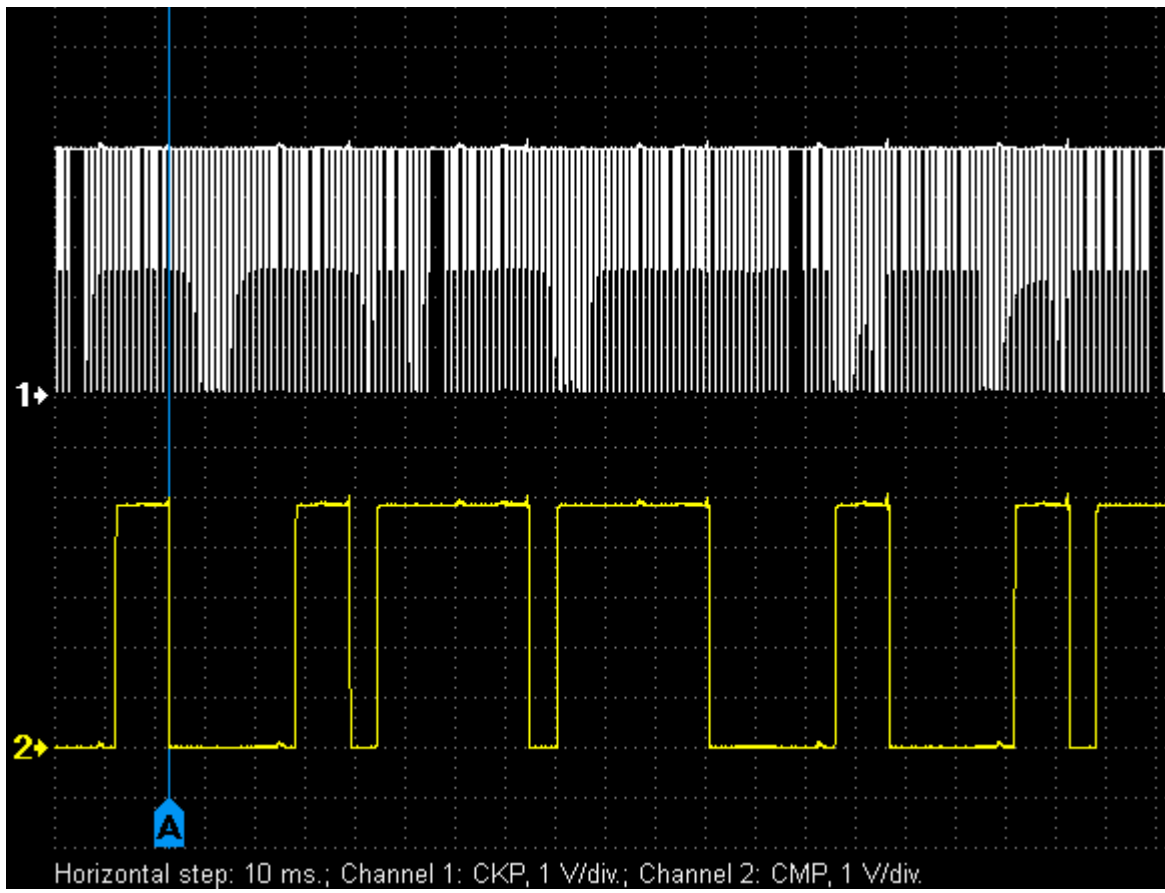

Nissan Qashqai J11 2015 1.2 Turbo HRA2DDT