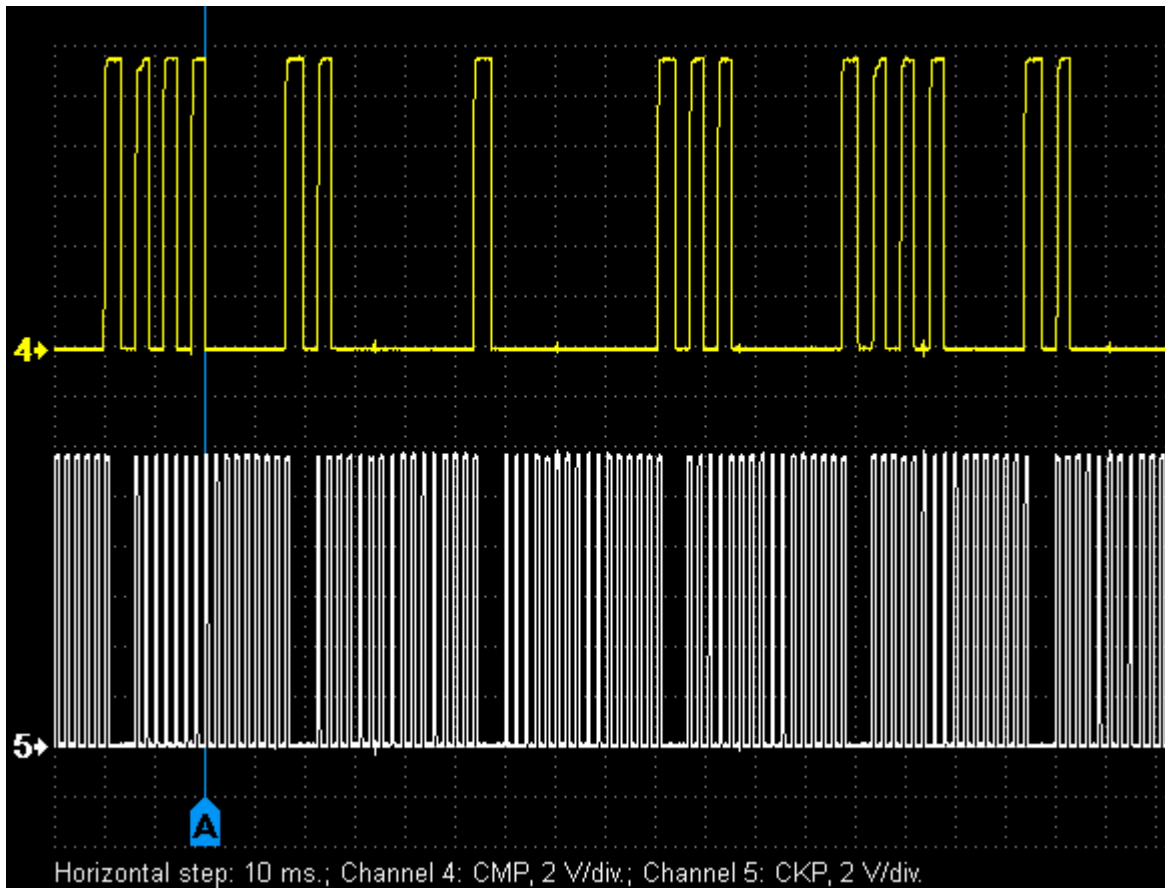

Nissan – Crankshaft / Camshaft relationship

Nissan Almera Classic 2006 QG16

[nissan_almera_classic_2006_qg16.mwf](#)

Nissan Juke F15 2015

[nissan_juke_f15_2015.mwf](#)

Nissan Pathfinder 3.3 V6

[nissan_pathfinder_3.3_v6.mwf](#)