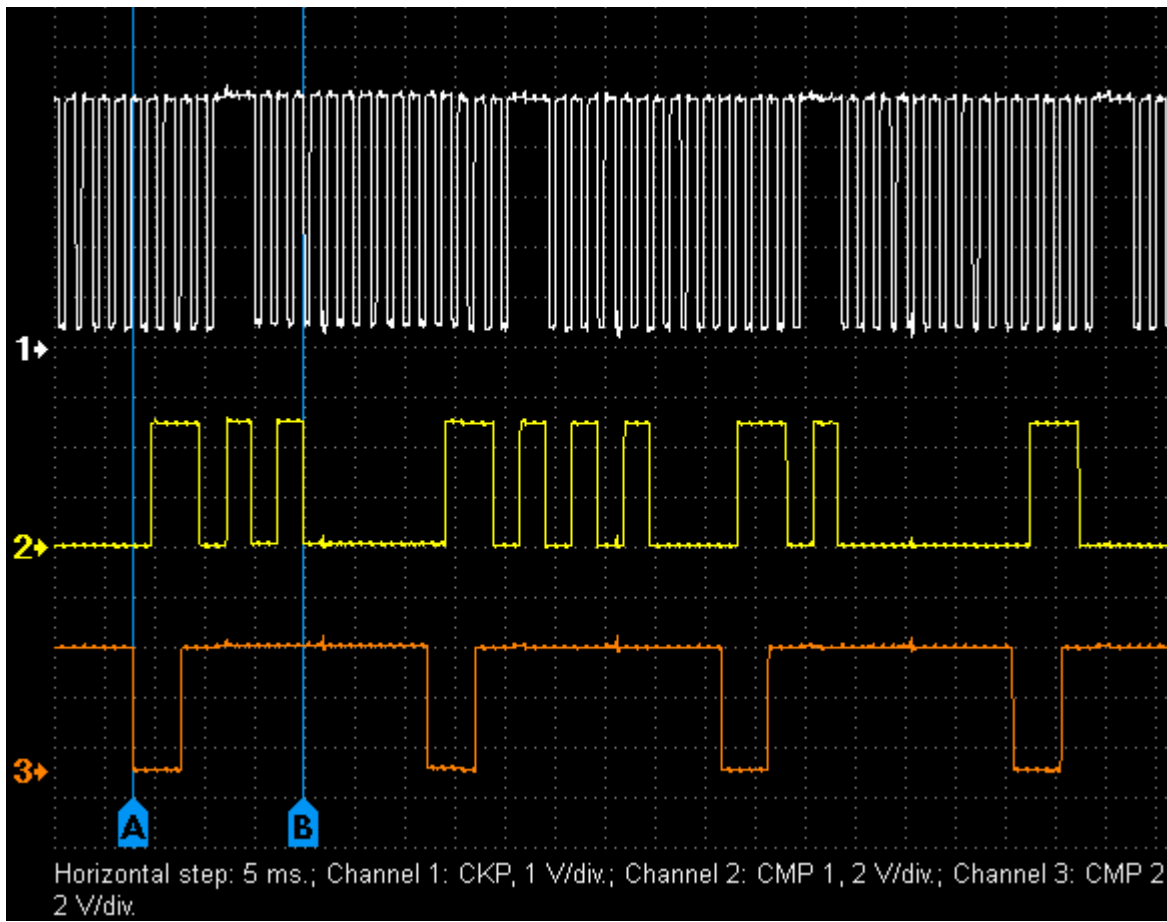

Nissan – Crankshaft / Camshaft relationship

Nissan Almera Classic 2006 QG16

[nissan_almera_classic_2006_qg16.mwf](#)

Nissan Juke F15 2015

[nissan_juke_f15_2015.mwf](#)

Nissan Pathfinder 3.3 V6

[nissan_pathfinder_3.3_v6.mwf](#)