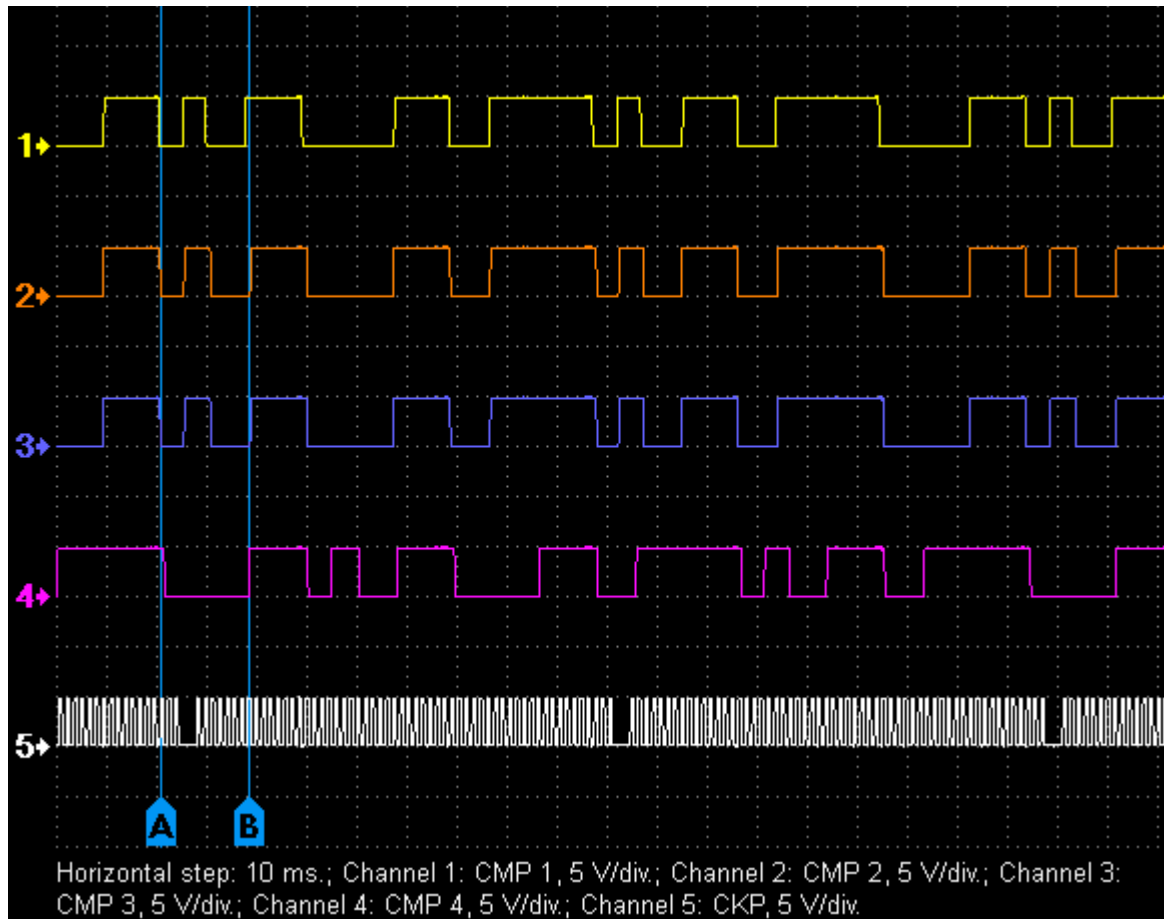

### Jeep – Crankshaft / Camshaft relationship

Jeep Wrangler Unlimited Sahara 2012 3.6 V6

[jeep\\_wrangler\\_unlimited\\_sahara\\_2012\\_3.6l\\_v6.mwf](#)