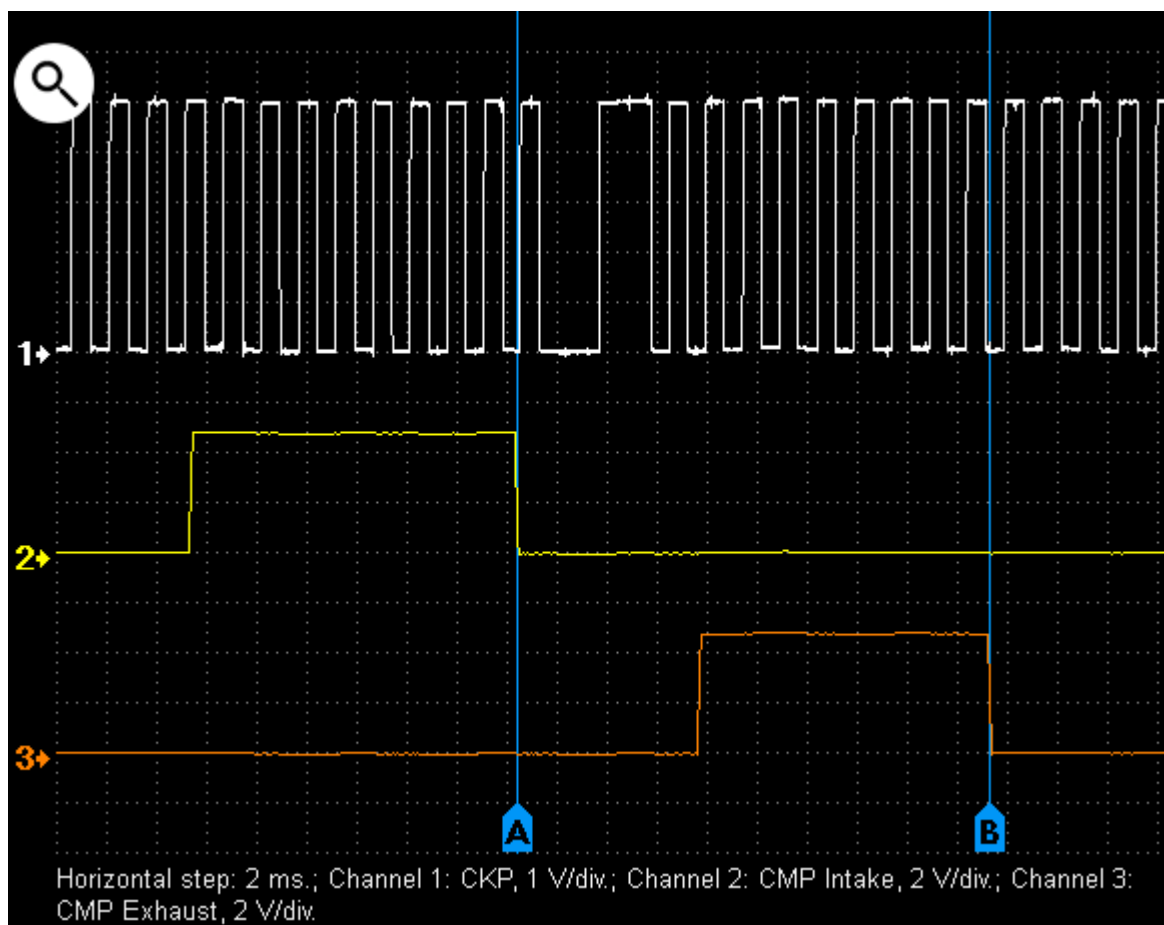

Chevrolet – Crankshaft / Camshaft relationship

Chevrolet Aveo 1.6 16v

[chevrolet_aveo_1.6_16v.mwf](#)

Chevrolet Aveo 2006 1.5

[chevrolet_aveo_2006_1.5.mwf](#)

Chevrolet Tacuma 2005 1.6 16v A16DMS

[chevrolet_tacuma_2005_1.6_a16dms_16v.mwf](#)