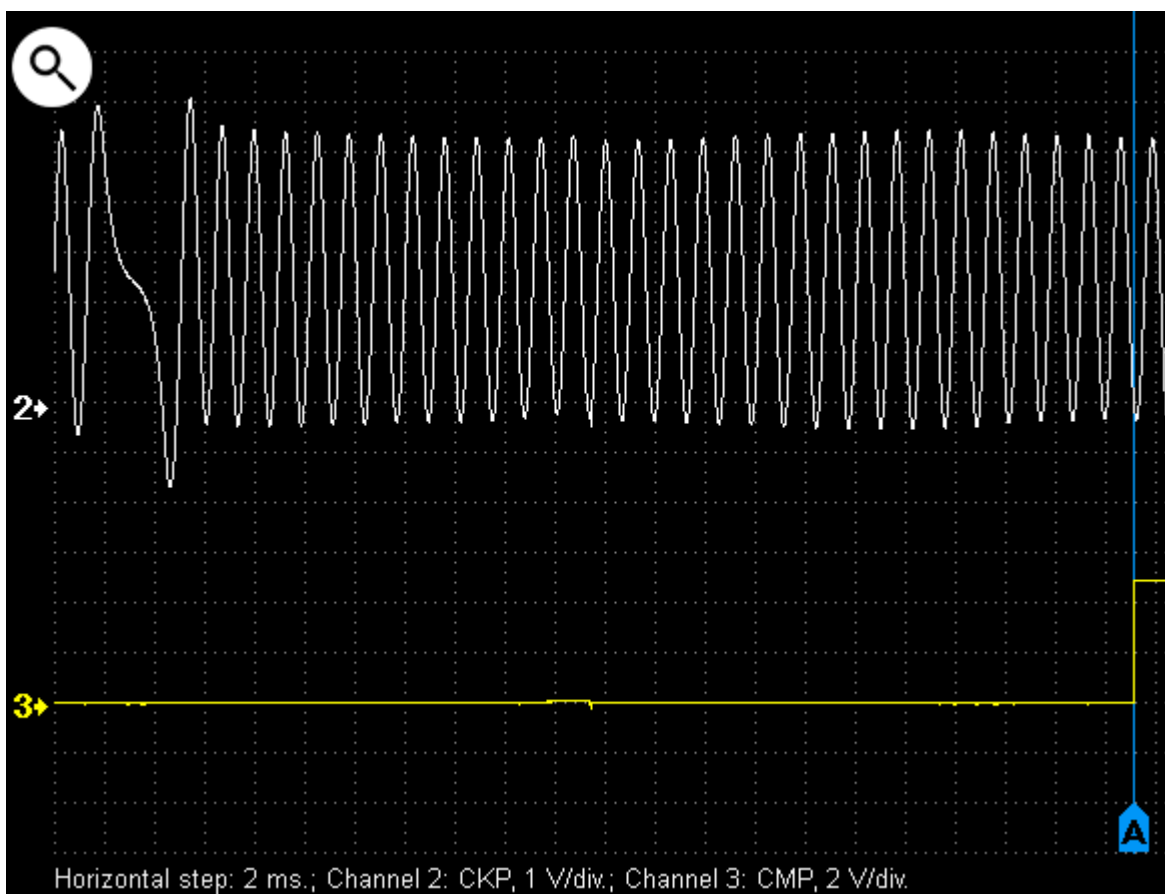

Chevrolet – Crankshaft / Camshaft relationship

Chevrolet Aveo 1.6 16v

[chevrolet_aveo_1.6_16v.mwf](#)

Chevrolet Aveo 2006 1.5

[chevrolet_aveo_2006_1.5.mwf](#)

Chevrolet Tacuma 2005 1.6 16v A16DMS

[chevrolet_tacuma_2005_1.6_a16dms_16v.mwf](#)