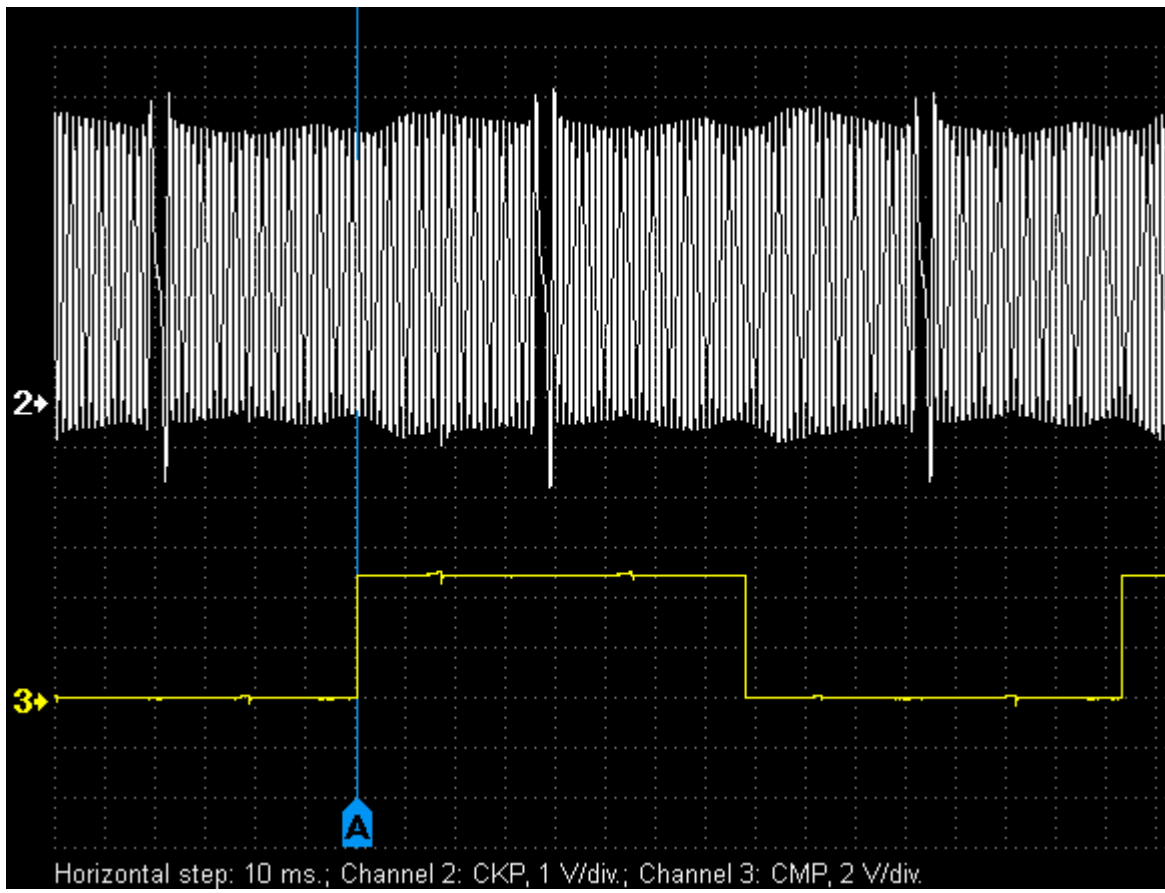

Chevrolet – Crankshaft / Camshaft relationship

Chevrolet Aveo 1.6 16v

[chevrolet_aveo_1.6_16v.mwf](#)

Chevrolet Aveo 2006 1.5

[chevrolet_aveo_2006_1.5.mwf](#)

Chevrolet Tacuma 2005 1.6 16v A16DMS

[chevrolet_tacuma_2005_1.6_a16dms_16v.mwf](#)