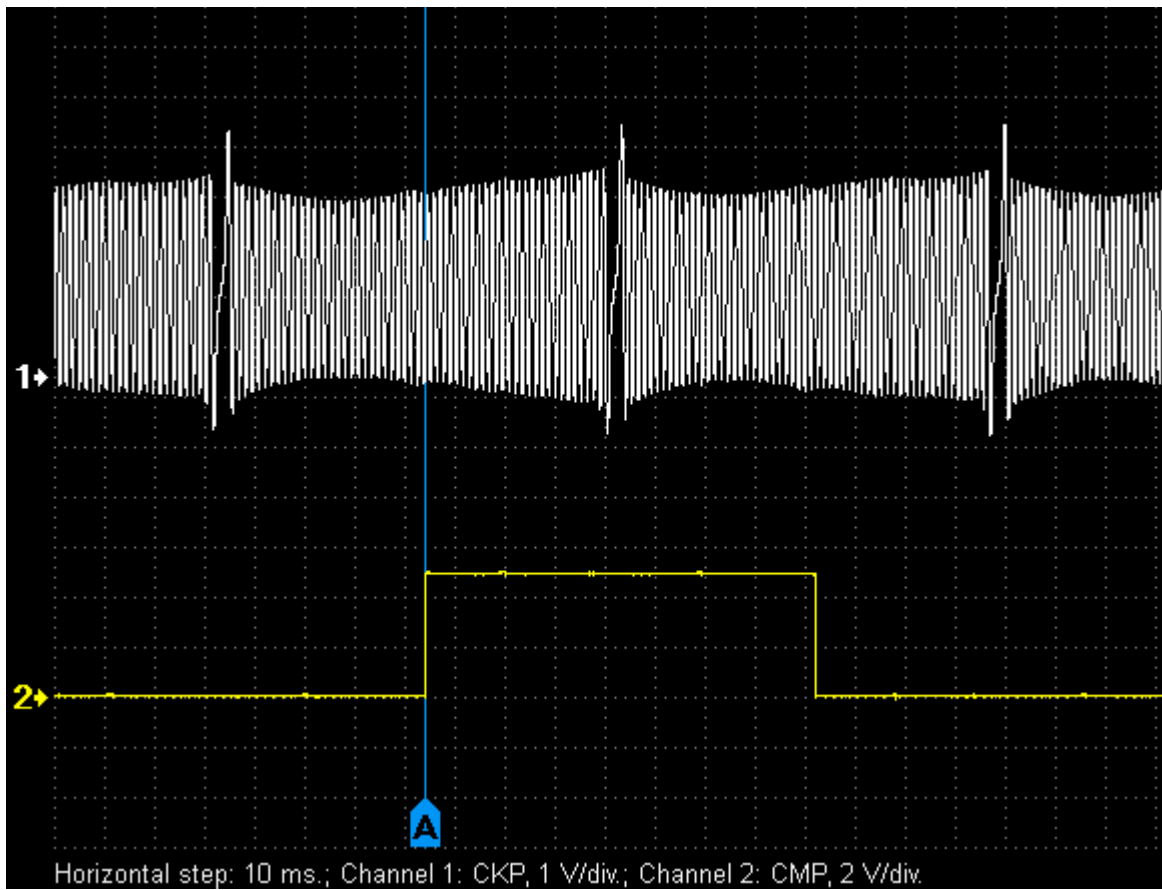

Chevrolet – Crankshaft / Camshaft relationship

Chevrolet Aveo 1.6 16v

[chevrolet_aveo_1.6_16v.mwf](#)

Chevrolet Aveo 2006 1.5

[chevrolet_aveo_2006_1.5.mwf](#)

Chevrolet Tacuma 2005 1.6 16v A16DMS

[chevrolet_tacuma_2005_1.6_a16dms_16v.mwf](#)