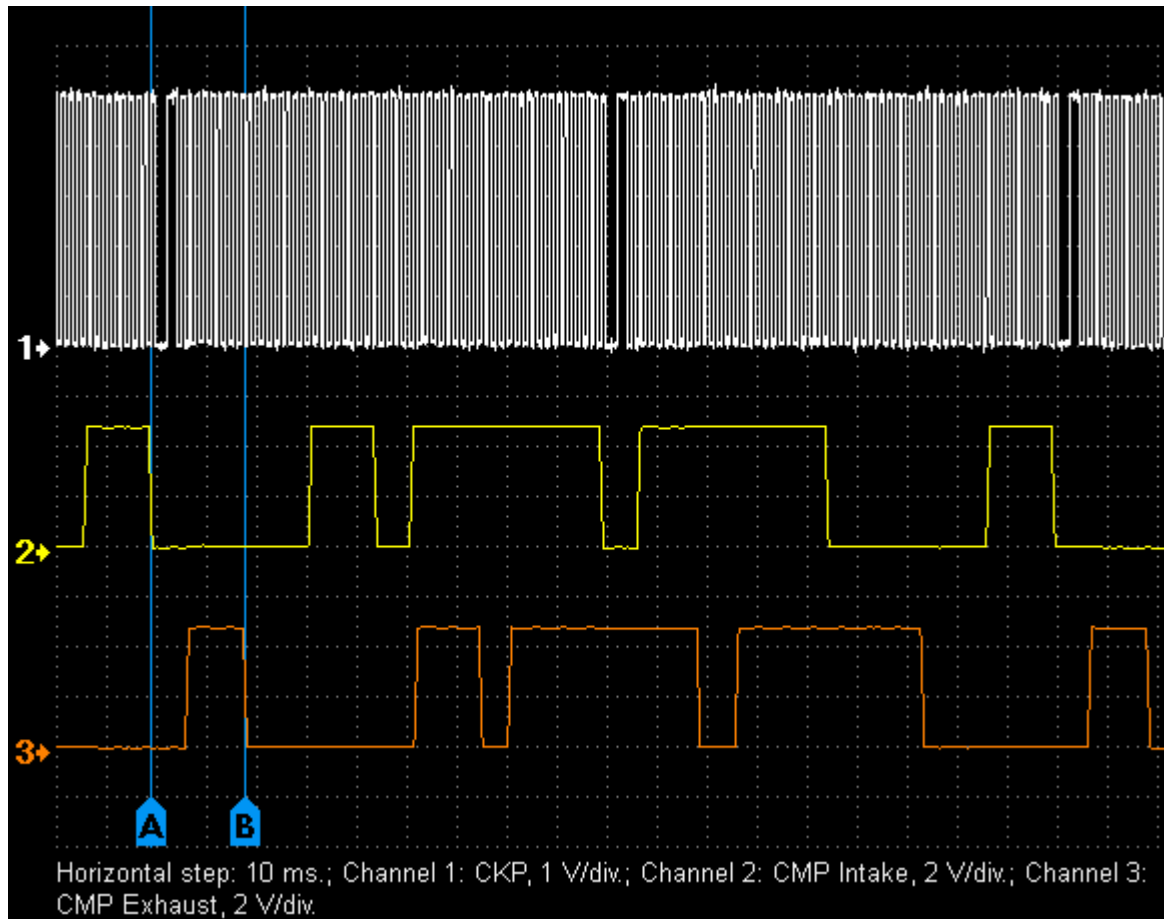

Chevrolet – Crankshaft / Camshaft relationship

Chevrolet Aveo 1.6 16v

[chevrolet_aveo_1.6_16v.mwf](#)

Chevrolet Aveo 2006 1.5

[chevrolet_aveo_2006_1.5.mwf](#)

Chevrolet Tacuma 2005 1.6 16v A16DMS

[chevrolet_tacuma_2005_1.6_a16dms_16v.mwf](#)